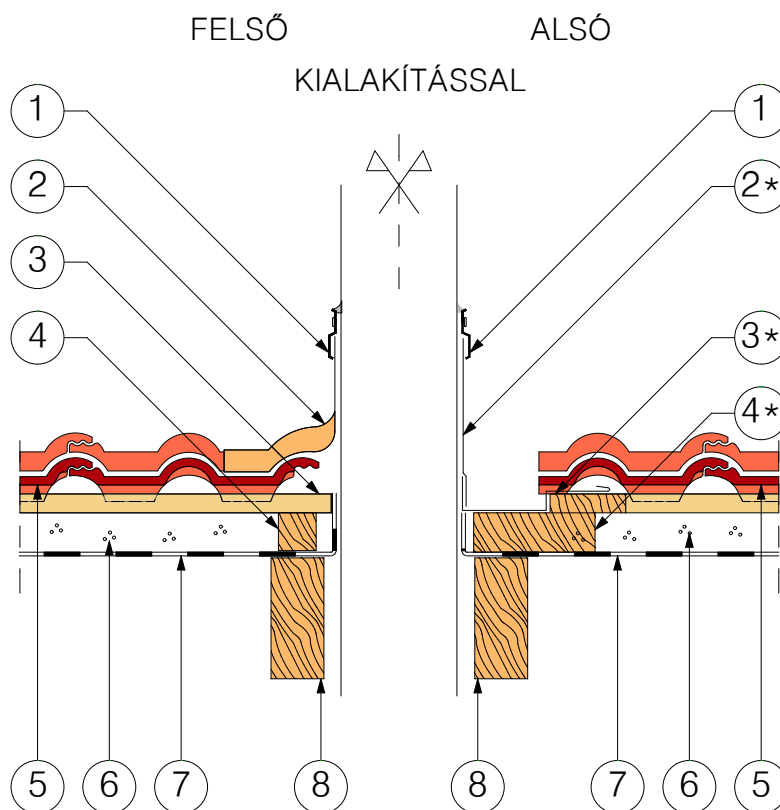

OLDALSÓ FALSZEGÉLY

WAKAFLEX KÉMÉNY- ÉS FALSZEGÉLLEL

1. WAKAFLEX TÖMÍTŐANYAG, SZEGÉLYLEMEZ
BEÜTŐDÜBELLEL (TARTOZÉK) RÖGZÍTVE

2. WAKAFLEX KÉMÉNY- ÉS FALSZEGÉLY
2*. WAKAFLEX KÉMÉNY- ÉS FALSZEGÉLY,
5 cm-ES ÁTFEDÉSSEL TOLDVA

3. LÉC ..... / ..... mm

3*. LÉC ..... / ..... mm

LÉCEZÉS KÖZÖTT DESZKÁZVA

4. ELLENLÉC ..... / ..... mm

4*. ELLENDESZKA (KB. 15 cm SZÉLES)

5. TETŐCSERÉP

- BRAMAC NATURA PLUS TETŐCSERÉP
- BRAMAC MERITO TETŐCSERÉP
- BRAMAC DUNA LUMINO TETŐCSERÉP
- BRAMAC REVIVA LUMINO TETŐCSERÉP
- BRAMAC DUNA NOVO TETŐCSERÉP
- BRAMAC RÓMAI NOVO TETŐCSERÉP
- BRAMAC RÓMAI PROTECTOR TETŐCSERÉP
- BRAMAC ADRIA TETŐCSERÉP
- BRAMAC MONTERO PROTECTOR TETŐCSERÉP

6. SZELLŐZŐLEVEGŐ

7. ALÁTÉTHÉJAZAT

- BRAMAC VELTITECH 120 PÁRAZÁRÓ TETŐFÓLIA
- BRAMAC STANDARD PÁRAÁTERESZTŐ TETŐFÓLIA
- BRAMAC ECOTEC 110 PÁRAÁTERESZTŐ TETŐFÓLIA
- BRAMAC PRO PLUS 2S PÁRAÁTERESZTŐ TETŐFÓLIA
- BRAMAC PRO PLUS PÁRAÁTERESZTŐ TETŐFÓLIA
- BRAMAC PRO PLUS RESISTANT PÁRAÁTERESZTŐ TETŐFÓLIA
- BRAMAC PRO PLUS RESISTANT 140 PÁRAÁTERESZTŐ TETŐFÓLIA
- BRAMAC UNIVERSAL ECO-2S PÁRAÁTERESZTŐ TETŐFÓLIA
- BRAMAC CLIMA PLUS 2S PÁRAÁTERESZTŐ TETŐFÓLIA
- BRAMAC MAXIMUM 2S PÁRAÁTERESZTŐ TETŐFÓLIA

8. SZARUFA

Megnevezés:

Oldalsó falszegély
Wakaflex kémény- és falszegéllyel

Kapcsolat:

Méretarány:

M = 1:10
2015.01.21.