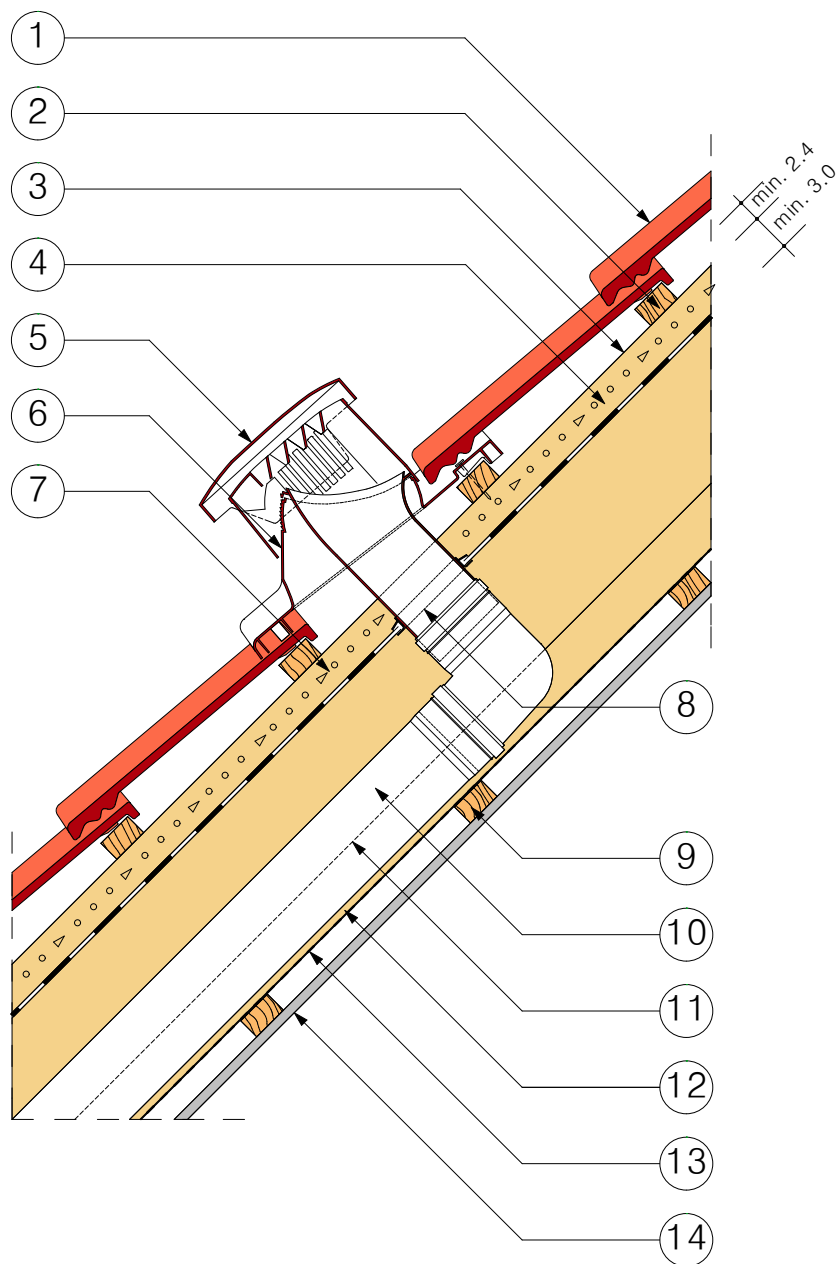

DUROVENT HELYISÉGKISZELLŐZTETŐ FÓLIAGYŰRŰVEL

1. TETŐCSERÉP

- BRAMAC NATURA PLUS TETŐCSERÉP
- BRAMAC MERITO TETŐCSERÉP
- BRAMAC DUNA LUMINO TETŐCSERÉP
- BRAMAC REVIVA LUMINO TETŐCSERÉP
- BRAMAC DUNA NOVO TETŐCSERÉP
- BRAMAC RÓMAI NOVO TETŐCSERÉP
- BRAMAC RÓMAI PROTECTOR TETŐCSERÉP
- BRAMAC ADRIA TETŐCSERÉP
- BRAMAC MONTERO PROTECTOR TETŐCSERÉP

2. LÉC ..... / ..... mm

3. ELLENLÉC ..... / ..... mm

4. ALÁTÉTHÉJAZAT

- BRAMAC VELTITECH 120 PÁRAZÁRÓ TETŐFÓLIA
- BRAMAC STANDARD PÁRAÁTERESZTŐ TETŐFÓLIA
- BRAMAC ECOTEC 110 PÁRAÁTERESZTŐ TETŐFÓLIA
- BRAMAC PRO PLUS 2S PÁRAÁTERESZTŐ TETŐFÓLIA
- BRAMAC PRO PLUS PÁRAÁTERESZTŐ TETŐFÓLIA
- BRAMAC PRO PLUS RESISTANT PÁRAÁTERESZTŐ TETŐFÓLIA
- BRAMAC PRO PLUS RESISTANT 140 PÁRAÁTERESZTŐ TETŐFÓLIA
- BRAMAC UNIVERSAL ECO-2S PÁRAÁTERESZTŐ TETŐFÓLIA
- BRAMAC CLIMA PLUS 2S PÁRAÁTERESZTŐ TETŐFÓLIA
- BRAMAC MAXIMUM 2S PÁRAÁTERESZTŐ TETŐFÓLIA

5. DUROVENT HELYISÉGKISZELLŐZTETŐ

6. MŰANYAG ALAPCSERÉP

7. SZELLŐZŐLEVEGŐ

8. FÓLIAGYŰRŰ

9. BURKOLAT TARTÓ LÉCEZÉS

10. SZELLŐZŐCSŐ (MAX. NA100)

11. SZARUFA ALSÓ SÍKJA

12. TÁVTARTÓ HOSSZLÉC ..... / ..... mm

13. BELSŐ OLDALI PÁRAZÁRÓ TETŐFÓLIA

14. BURKOLAT

Megnevezés:

Durovent helyiségkiszellőtető-
egység
Fóliagyűrűvel

Kapcsolat:

Méretarány:

M = 1:10
2015.01.21.