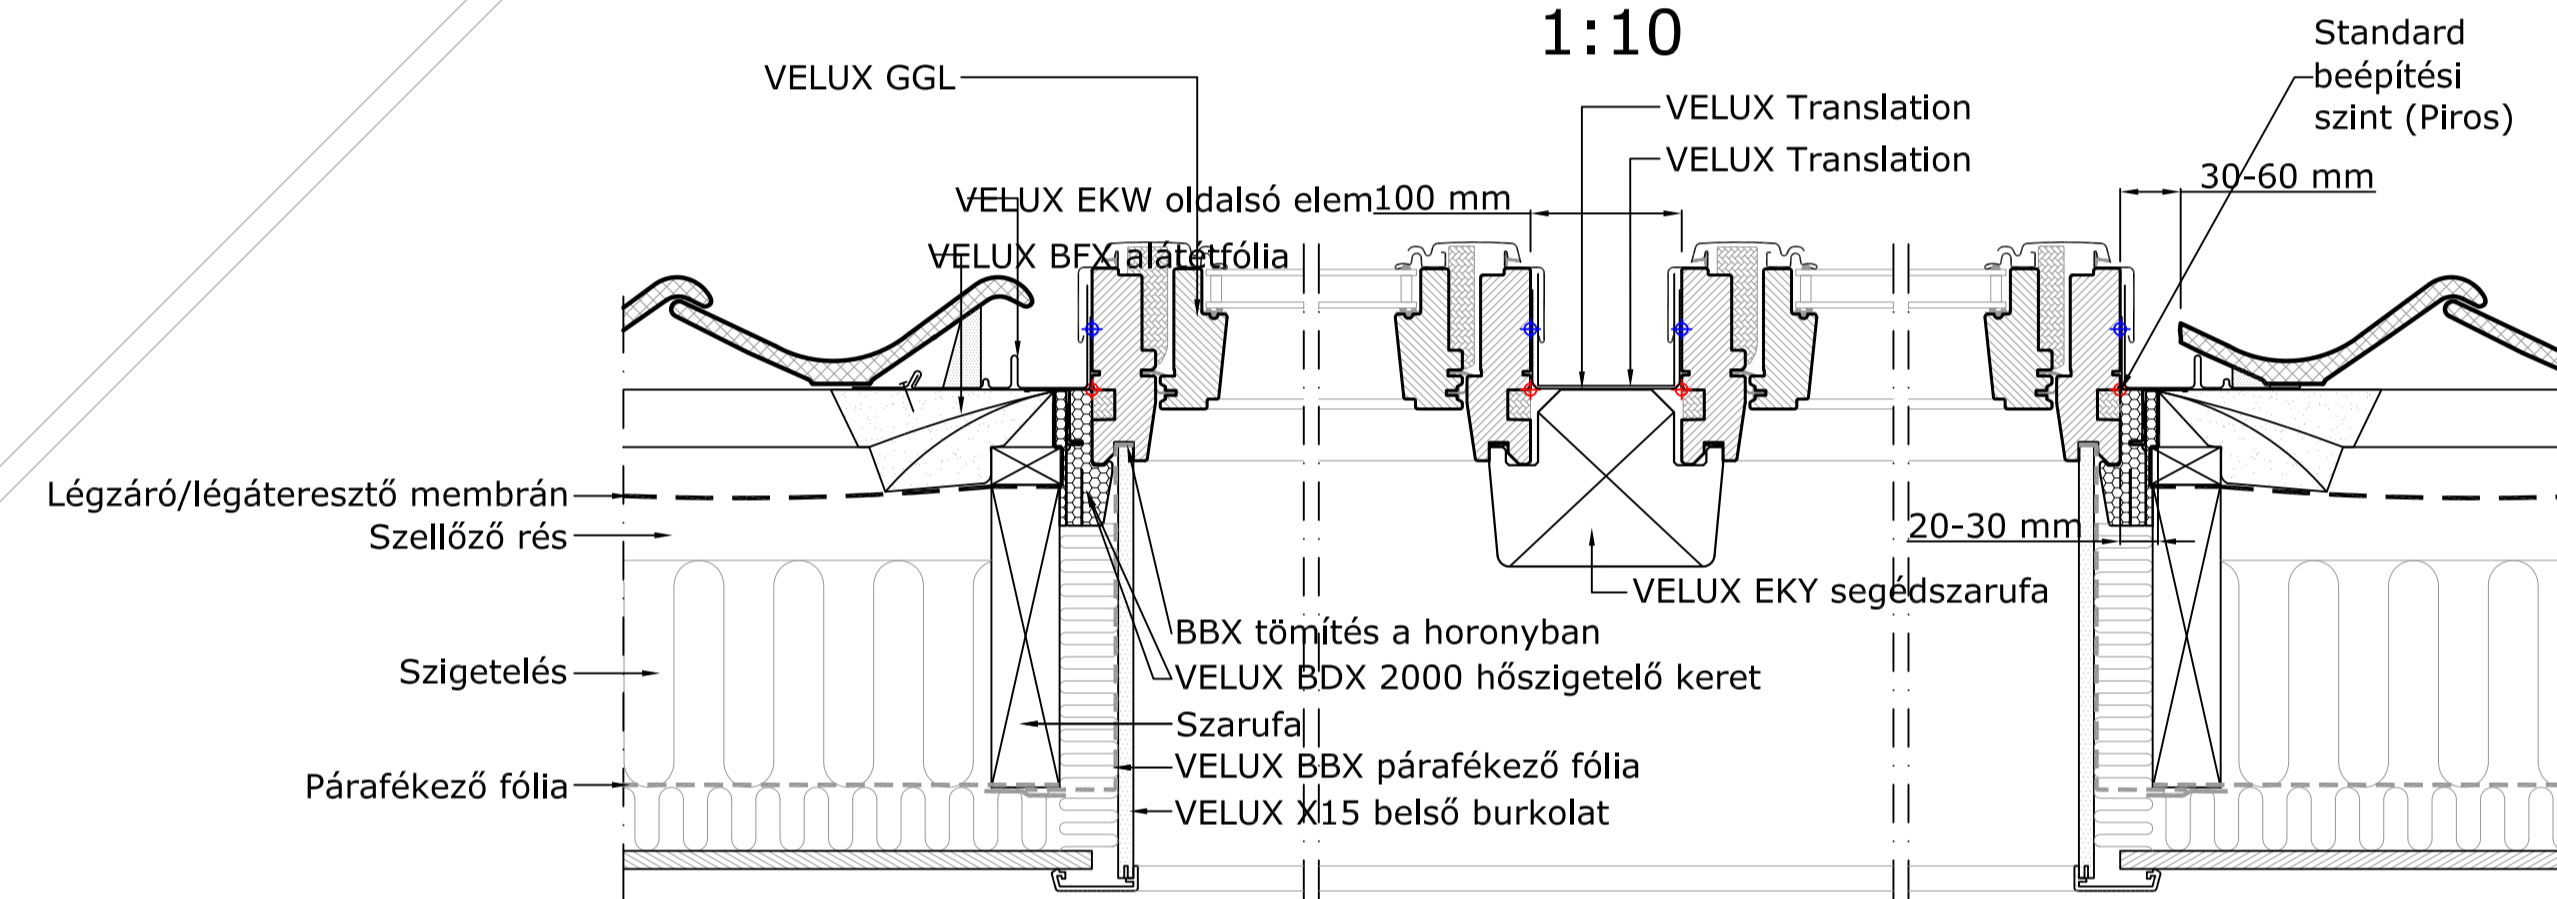

Tetőre merőleges nézet

A-A metszet
1:10

B-B metszet
1:10

C-C metszet
1:10

- VELUX Termékek:
- GGL 15°-90°
 - GIL 15°-90°
 - EKW 15°-90°
 - ETW 35°-53°
 - ETX 35°-53°
 - BFX
 - BDX 2000
 - BFX W34
 - BDX W34
 - X15 BBX
 - X16 BBX W34
 - EKY 15°-90°
- Tetőfedések:
- Tetőcserép

© VELUX GROUP ® VELUX GROUP VELUX és VELUX logó bejegyzett védjegyek

VELUX Magyarország Kft.
H-1031 Budapest, Zsófia utca 1-3.

<p>VELUX GGL típusú tetőtéri ablak + GIL típusú fix ablak nagy hullámmagasságú cserépfedésbe építve VELUX BDX 2000 hőszigetelő keret és BFX alátétrófia gallér VELUX EKW+ETW+ETW burkolókeret, VELUX belső burkolat X15 + X16 VELUX BBX párafékező fólia gallér + VELUX EKY segédcsarufa</p>	<p>Dátum: 01.05.14 Fájl neve: EKW-ETW-GGL-GIL- -XXX-0514_HU.DWG</p>	<p>Rajz száma: 1/1</p>
<p>Minden méret mm-ben van megadva</p>		
<p>SCo</p>		

Jegyzet:
VELUX tetőablakok, burkolókeretek és beépítőtermékek szerelésekor be kell tartani a gyártói utasításokat és a hatályos építészeti és tűzvédelmi előírásokat.