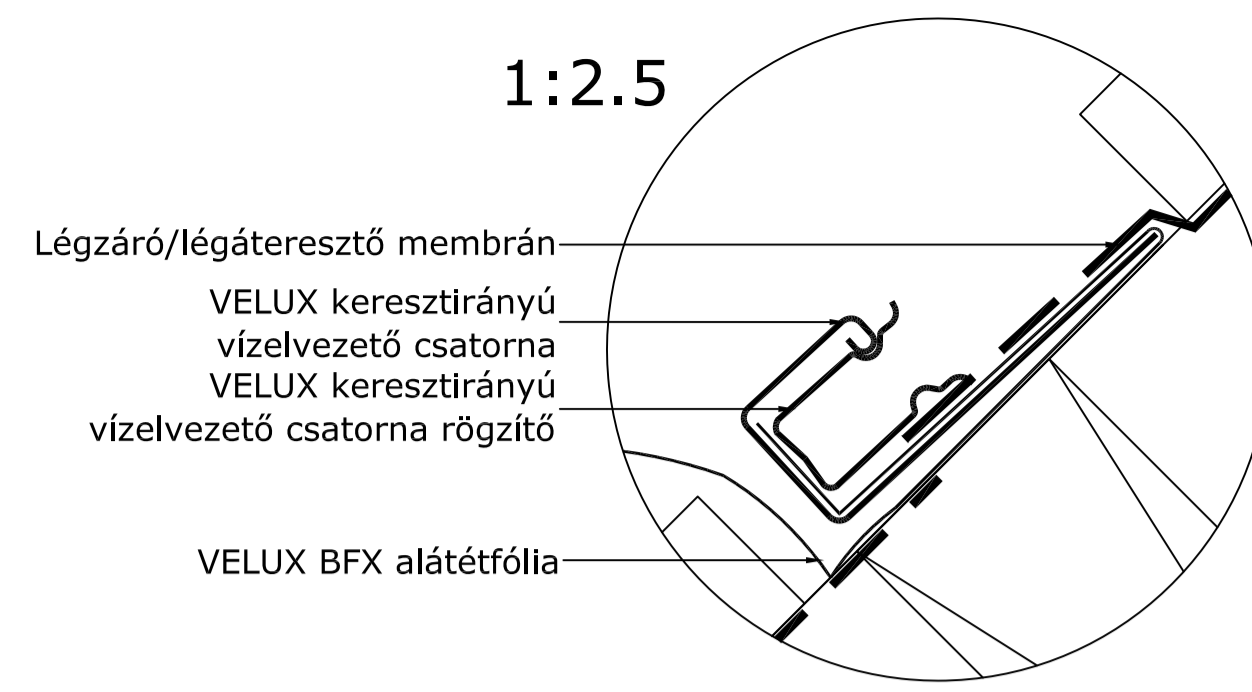

Tetőre merőleges nézet

A-A metszet
1:10

B-B metszet
1:10

C-C metszet
1:10

- VELUX Termékek:
- GGL 15°-90°
 - GIL 15°-90°
 - EKW 15°-90°
 - ETW 35°-53°
 - ETX 35°-53°
 - BFX
 - BDX 2000
 - BFX W34
 - BDX W34
 - X15 BBX
 - X16 BBX W34
 - EKY 15°-90°
- Tetőfedések:
- Tetőcserép