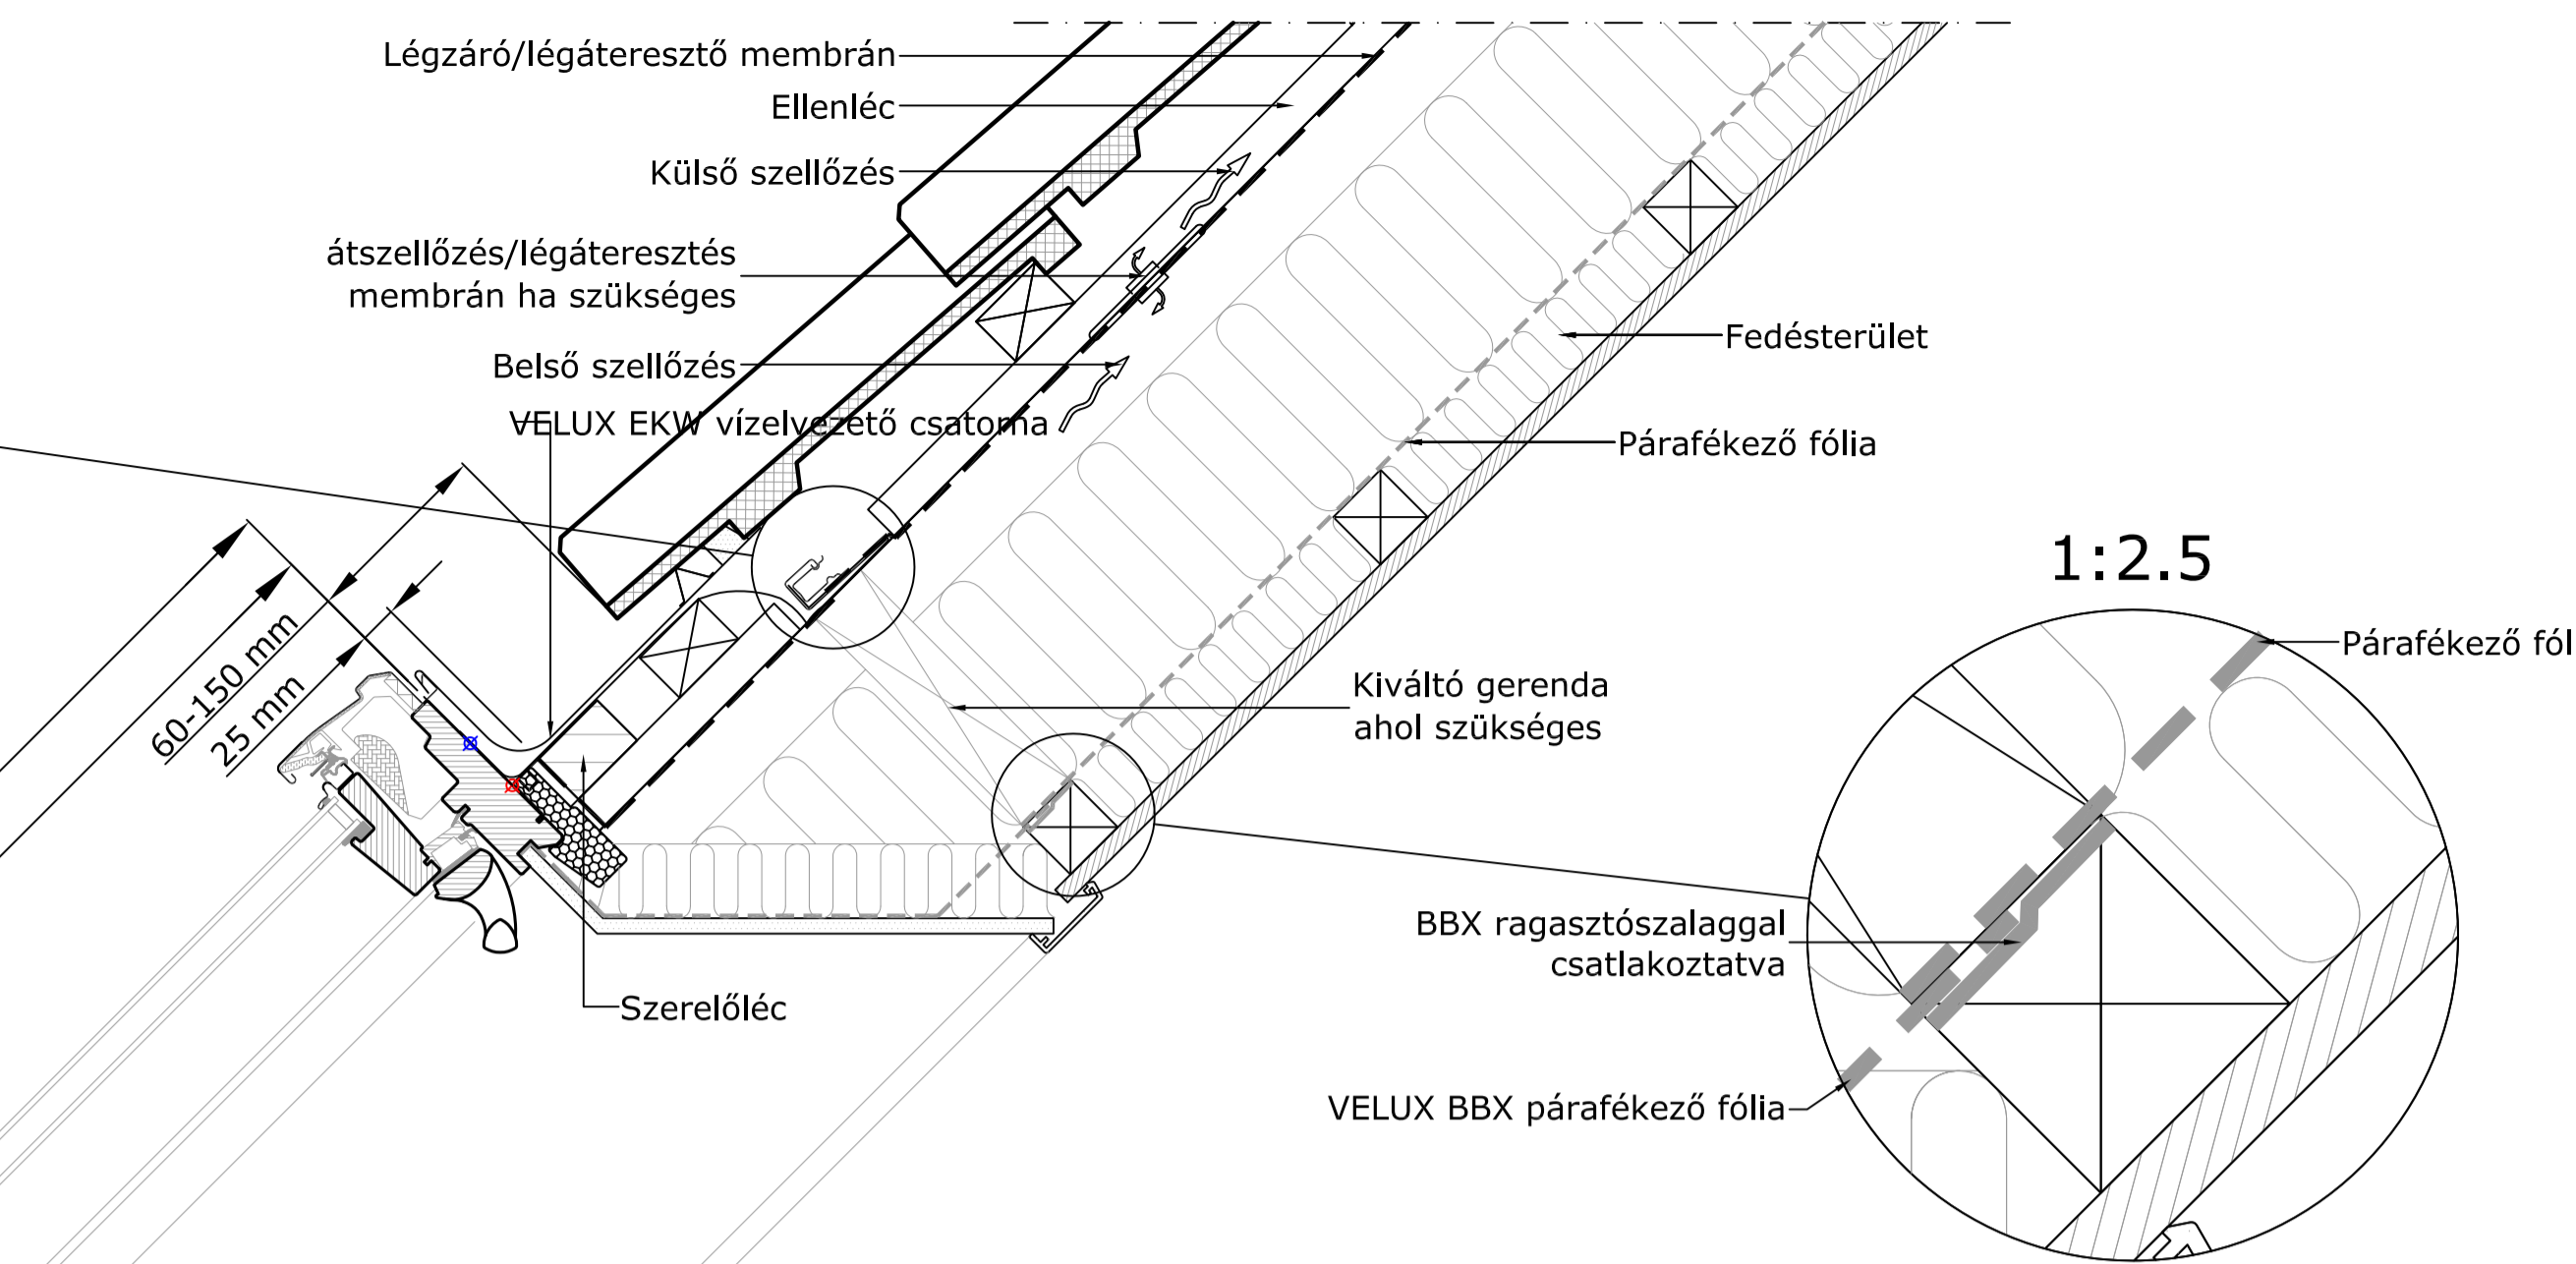

Tetőre merőleges nézet

A-A metszet
1:10

B-B metszet
1:10

C-C metszet
1:10

- VELUX Termékek:
- GGL 15°-90°
 - GIL 15°-90°
 - EKW 15°-90°
 - ETW 35°-53°
 - ETX 35°-53°
 - BFX
 - BDX 2000
 - BFX W34
 - BDX W34
 - X15 BBX
 - X16 BBX W34
 - EKY 15°-90°
- Tetőfedések:
- Tetőcserép

© VELUX GROUP ® VELUX GROUP VELUX és VELUX logó bejegyzett védjegyek

VELUX Magyarország Kft.
H-1031 Budapest, Zsófia utca 1-3.

<p>VELUX GGL típusú tetőtéri ablak + GIL típusú fix ablak nagy hullámmagasságú cserépfedésbe építve VELUX BDX 2000 hőszigetelő keret és BFX alátétrófia gallér VELUX EKW+ETW+ETW burkolókeret, VELUX belső burkolat X15 + X16 VELUX BBX párafékező fólia gallér + VELUX EKY segédcsarufa</p>	<p>Dátum: 01.05.14 Fájl neve: EKW-ETW-GGL-GIL- -XXX-0514_HU.DWG</p>	<p>Rajz száma: 1/1</p>
<p>Minden méret mm-ben van megadva</p>		
<p>SCo</p>		