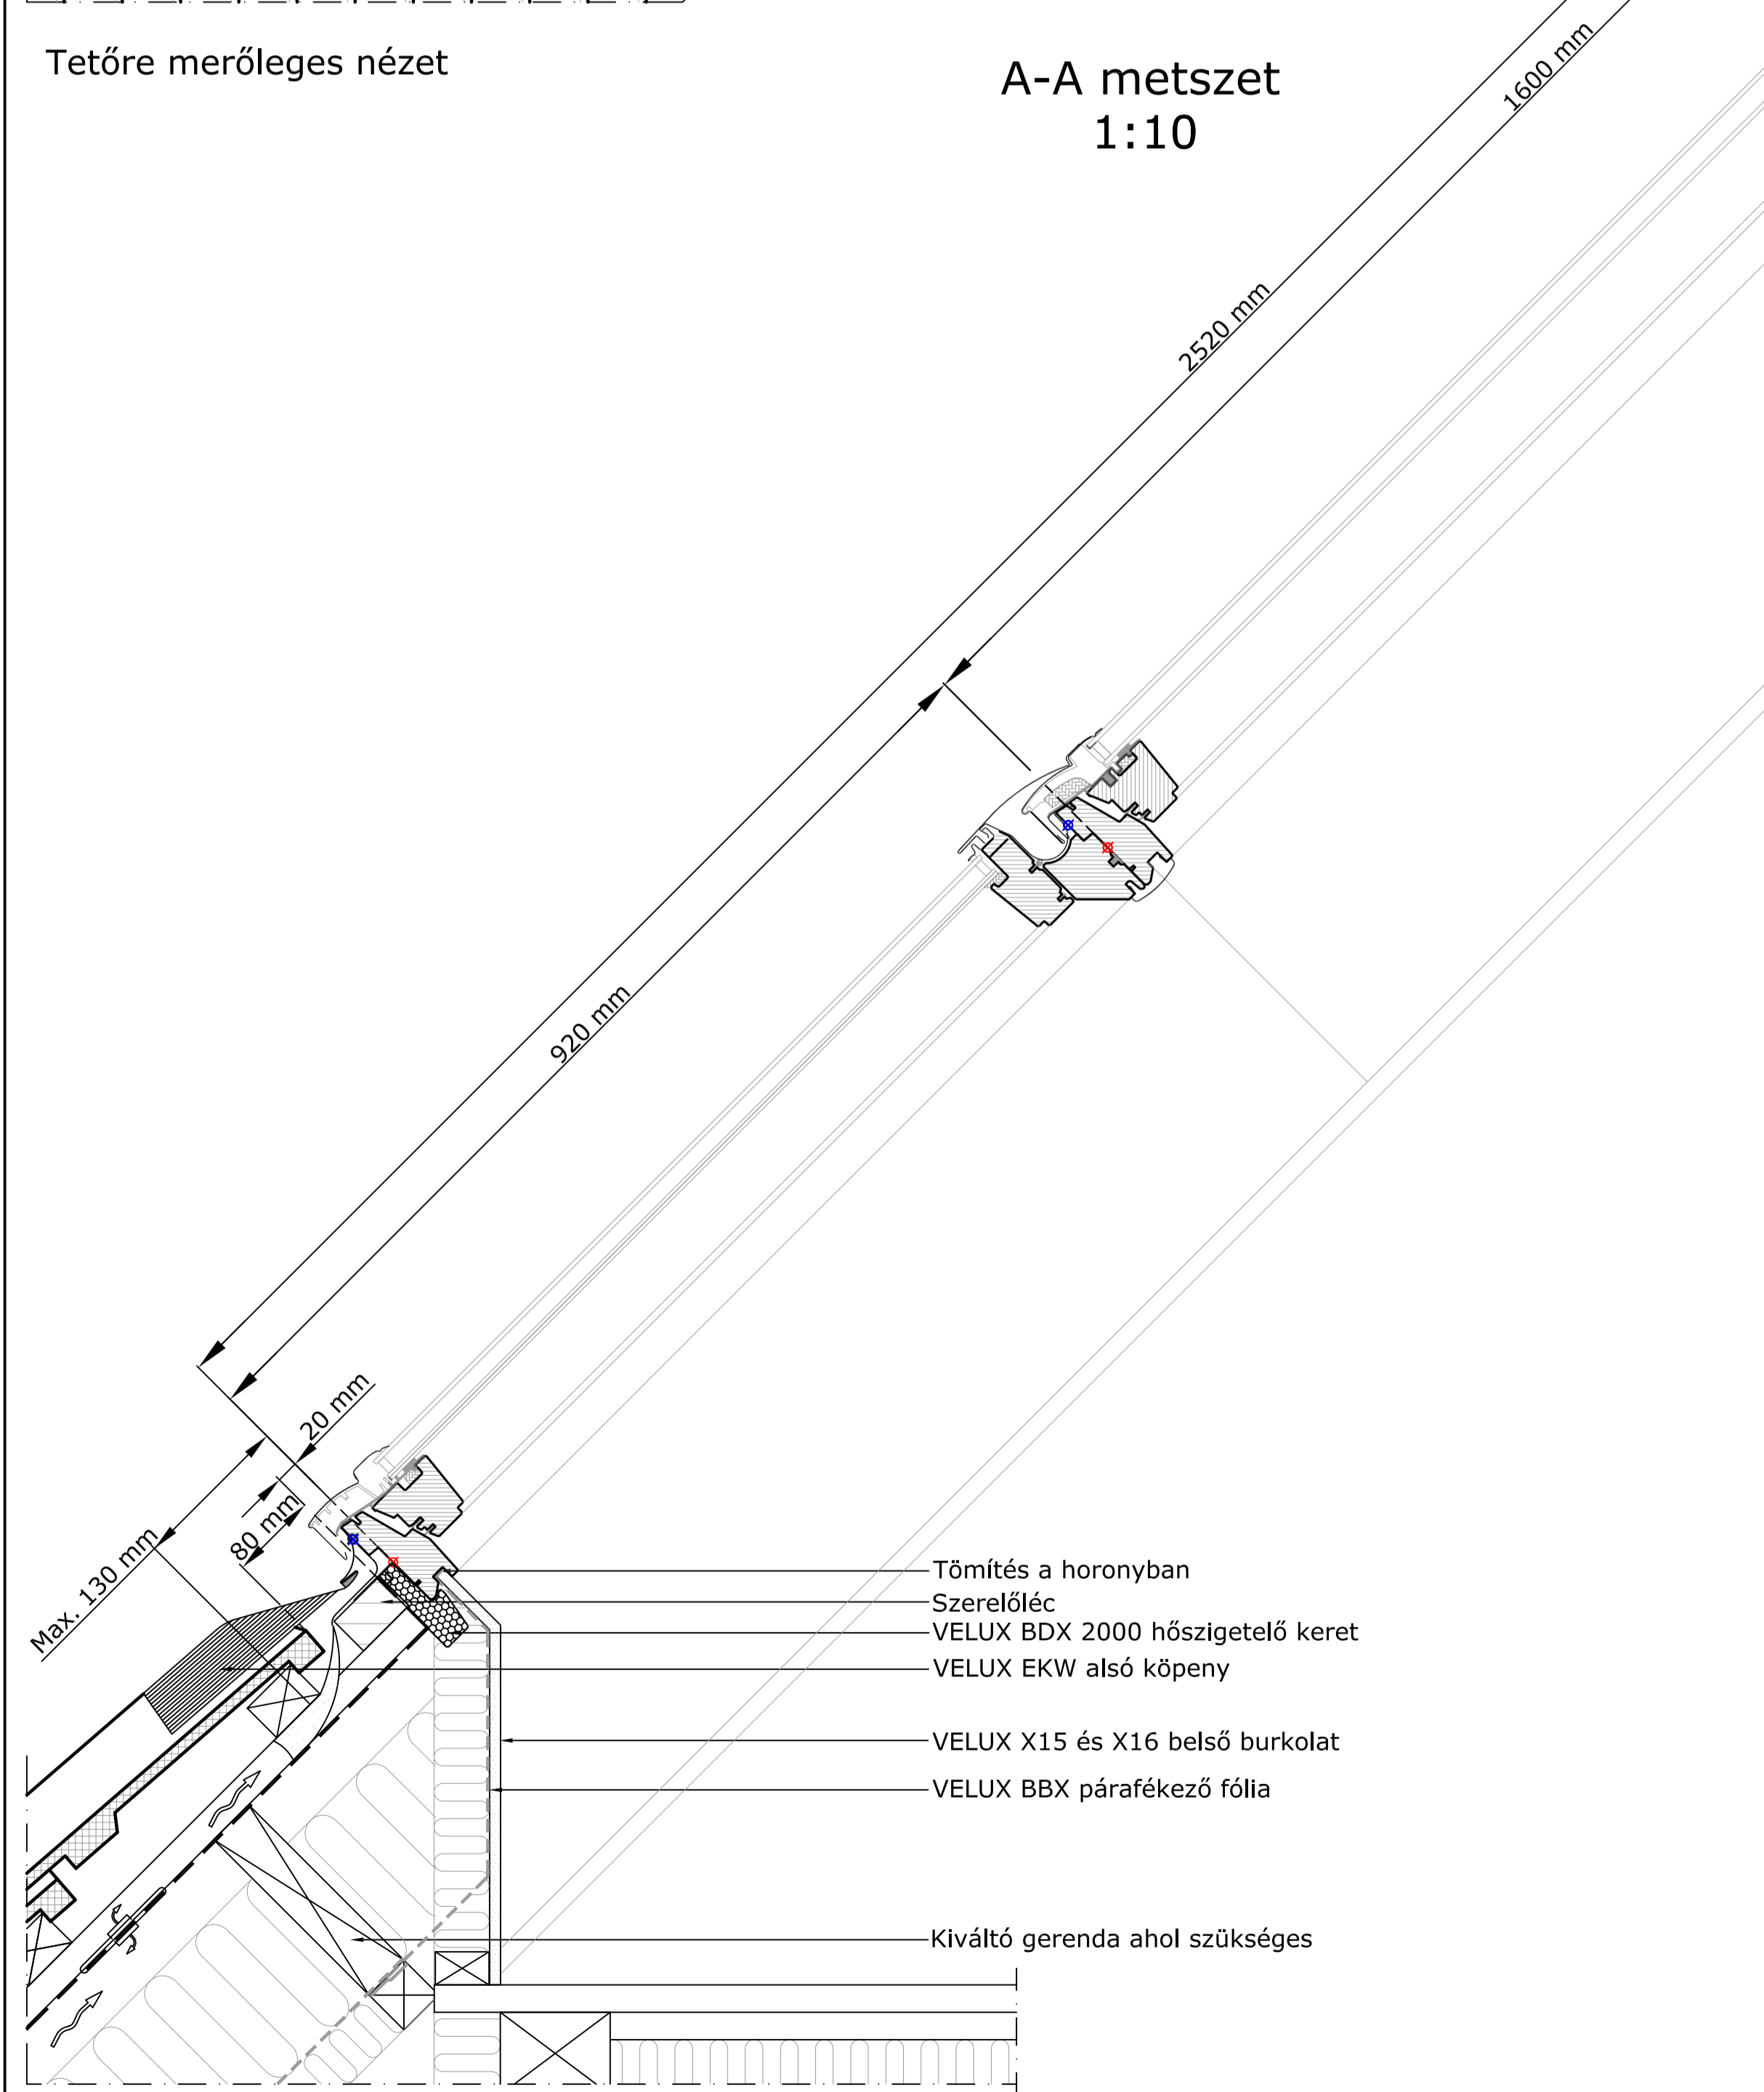

Tetőre merőleges nézet

A-A metszet
1:10

B-B metszet
1:10

C-C metszet
1:10

- VELUX Termékek:
- GGL 15°-90°
 - GIL 15°-90°
 - EKW 15°-90°
 - ETW 35°-53°
 - ETX 35°-53°
 - BFX
 - BDX 2000
 - BFX W34
 - BDX W34
 - X15 BBX
 - X16 BBX W34
 - EKY 15°-90°
- Tetőfedések:
- Tetőcserép

© VELUX GROUP ® VELUX GROUP VELUX és VELUX logó bejegyzett védjegyek

VELUX Magyarország Kft.
H-1031 Budapest, Zsófia utca 1-3.

<p>VELUX GGL típusú tetőtéri ablak + GIL típusú fix ablak nagy hullámmagasságú cserépfedésbe építve VELUX BDX 2000 hőszigetelő keret és BFX alátétrófia gallér VELUX EKW+ETW+ETW burkolókeret, VELUX belső burkolat X15 + X16 VELUX BBX párafékező fólia gallér + VELUX EKY segédcsarufa</p>	<p>Dátum: 01.05.14 Fájl neve: EKW-ETW-GGL-GIL- -XXX-0514_HU.DWG</p>	<p>Rajz száma: 1/1</p>
<p>Minden méret mm-ben van megadva</p>		
<p>SCo</p>		