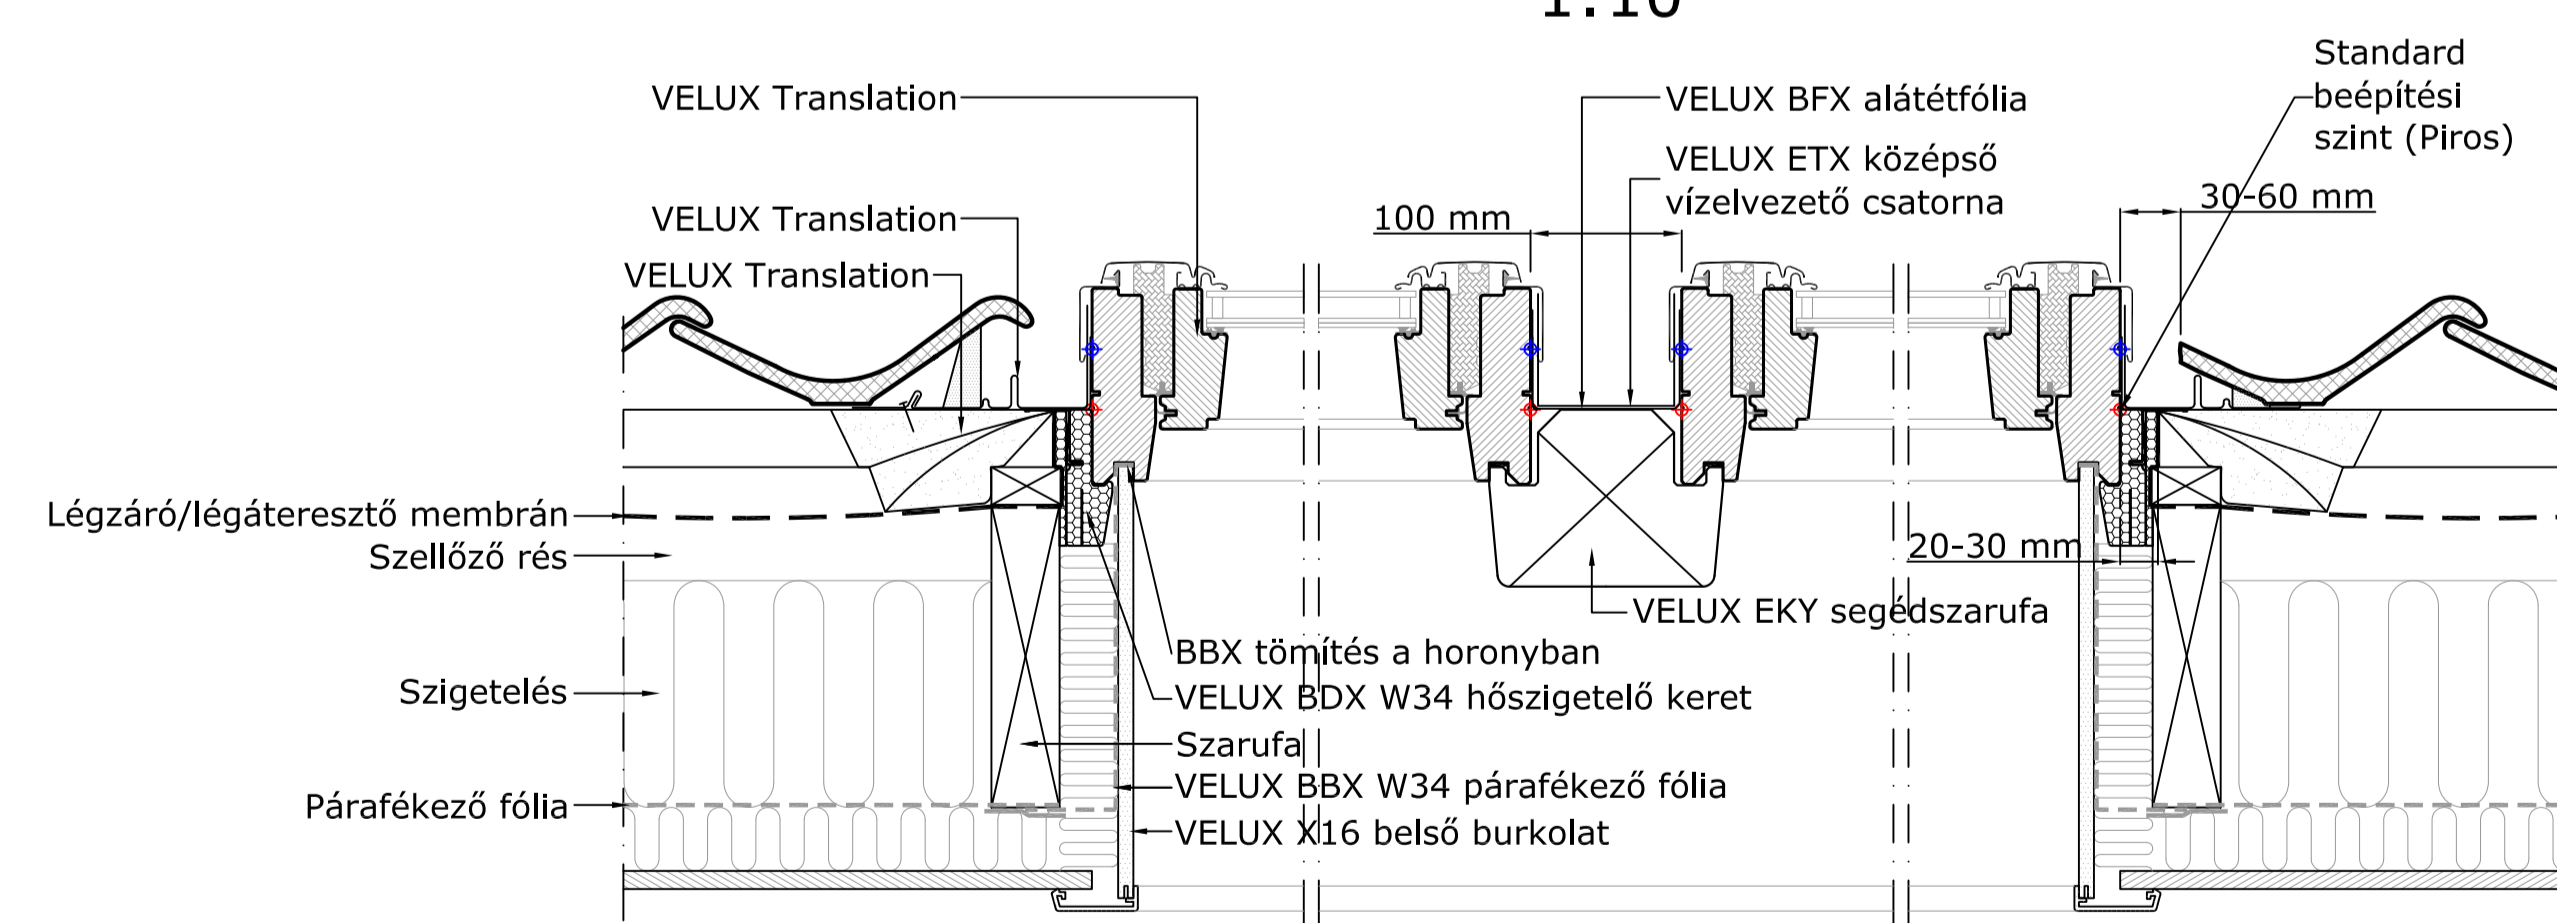

Tetőre merőleges nézet

A-A metszet
1:10

B-B metszet
1:10

C-C metszet
1:10

- VELUX Termékek:
- GGL 15°-90°
 - GIL 15°-90°
 - EKW 15°-90°
 - ETW 35°-53°
 - ETX 35°-53°
 - BFX
 - BDX 2000
 - BFX W34
 - BDX W34
 - X15 BBX
 - X16 BBX W34
 - EKY 15°-90°
- Tetőfedések:
- Tetőcserép

© VELUX GROUP ® VELUX GROUP VELUX és VELUX logó bejegyzett védjegyek

VELUX Magyarország Kft.
H-1031 Budapest, Zsófia utca 1-3.

<p>VELUX GGL típusú tetőtéri ablak + GIL típusú fix ablak nagy hullámmagasságú cserépfedésbe építve VELUX BDX 2000 hőszigetelő keret és BFX alátétrófia gallér VELUX EKW+ETW+ETW burkolókeret, VELUX belső burkolat X15 + X16 VELUX BBX párafékező fólia gallér + VELUX EKY segédcsarufa</p>	<p>Dátum: 01.05.14 Fájl neve: EKW-ETW-GGL-GIL- -XXX-0514_HU.DWG</p>	<p>Rajz száma: 1/1</p>
<p>Minden méret mm-ben van megadva</p>		
<p>SCo</p>		

Jegyzet:
VELUX tetőablakok, burkolókeretek és beépítőtermékek szerelésekor be kell tartani a gyártói utasításokat és a hatályos építészeti és tűzvédelmi előírásokat.