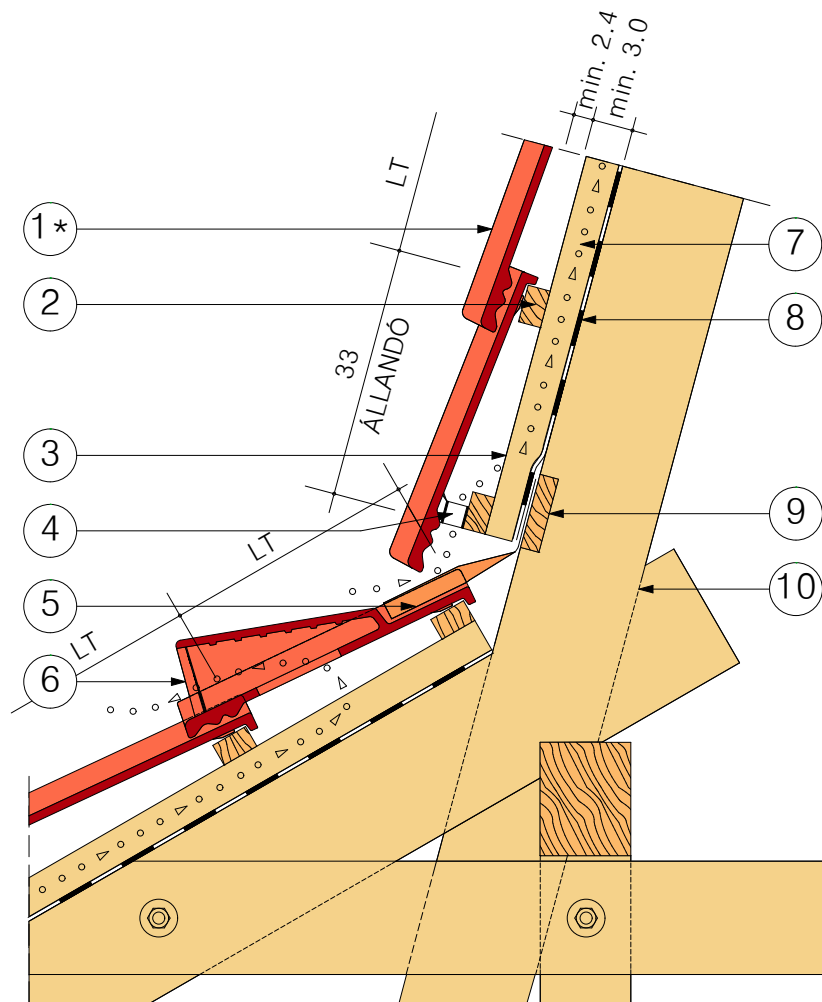

TETŐHAJLÁSSZÖG-TÖRÉS

WAKAFLEX KÉMÉNY- ÉS FALSZEGÉLLEL

LT = LÉCTÁVOLSÁG A HAJLÁSSZÖGTŐL FÜGGŐEN 31.5 – 34 cm

* 45° FELETT MINDEN HARMADIK, 60° FELETT MINDEN TETŐCSERÉP VIHARKAPOCCSAL, CSAVAROZÁSSAL, VAGY SZEGEZÉSSAL RÖGZÍTENDŐ.

1*. TETŐCSERÉP

- BRAMAC NATURA PLUS TETŐCSERÉP
- BRAMAC MERITO TETŐCSERÉP
- BRAMAC DUNA LUMINO TETŐCSERÉP
- BRAMAC REVIVA LUMINO TETŐCSERÉP
- BRAMAC DUNA NOVO TETŐCSERÉP
- BRAMAC RÓMAI NOVO TETŐCSERÉP
- BRAMAC RÓMAI PROTECTOR TETŐCSERÉP
- BRAMAC ADRIA TETŐCSERÉP
- BRAMAC MONTERO PROTECTOR TETŐCSERÉP

2. LÉC ..... / ..... mm

3. ELLENLÉC ..... / ..... mm

4. SZELLŐZŐLÉC, 2.8x50 mm-ES HORGANYZOTT SZEGGEL RÖGZÍTVE

5. WAKAFLEX KÉMÉNY- ÉS FALSZEGÉLY

6. SZELLŐZŐCSERÉP

(AZ 1. PONTBAN FELTÜNTETETT TETŐCSERÉPEKHEZ)

7. SZELLŐZŐLEVEGŐ

8. ALÁTÉTHÉJAZAT

- BRAMAC VELTITECH 120 PÁRAZÁRÓ TETŐFÓLIA
- BRAMAC STANDARD PÁRAÁTERESZTŐ TETŐFÓLIA
- BRAMAC ECOTEC 110 PÁRAÁTERESZTŐ TETŐFÓLIA
- BRAMAC PRO PLUS 2S PÁRAÁTERESZTŐ TETŐFÓLIA
- BRAMAC PRO PLUS PÁRAÁTERESZTŐ TETŐFÓLIA
- BRAMAC PRO PLUS RESISTANT PÁRAÁTERESZTŐ TETŐFÓLIA
- BRAMAC PRO PLUS RESISTANT 140 PÁRAÁTERESZTŐ TETŐFÓLIA
- BRAMAC UNIVERSAL ECO-2S PÁRAÁTERESZTŐ TETŐFÓLIA
- BRAMAC CLIMA PLUS 2S PÁRAÁTERESZTŐ TETŐFÓLIA
- BRAMAC MAXIMUM 2S PÁRAÁTERESZTŐ TETŐFÓLIA

9. ALÁTÉDESZKA SZARUFÁBA SÜLLYESZTVE

10. SZARUFA

1. TETŐCSERÉP

- BRAMAC NATURA PLUS TETŐCSERÉP
- BRAMAC MERITO TETŐCSERÉP
- BRAMAC DUNA LUMINO TETŐCSERÉP
- BRAMAC REVIVA LUMINO TETŐCSERÉP
- BRAMAC DUNA NOVO TETŐCSERÉP
- BRAMAC RÓMAI NOVO TETŐCSERÉP
- BRAMAC RÓMAI PROTECTOR TETŐCSERÉP
- BRAMAC ADRIA TETŐCSERÉP
- BRAMAC MONTERO PROTECTOR TETŐCSERÉP

7. SZELLŐZŐCSERÉP

8. ÁLLÓABLAK

9. ABLAKTOK KIEGÉSZÍTÉS

10. SZARUFA

Megnevezés:

Tetőhajlásszög-törés
Wakaflex kémény- és falszegéllyel

Kapcsolat:

Méretarány:

M = 1:10
2015.01.21.