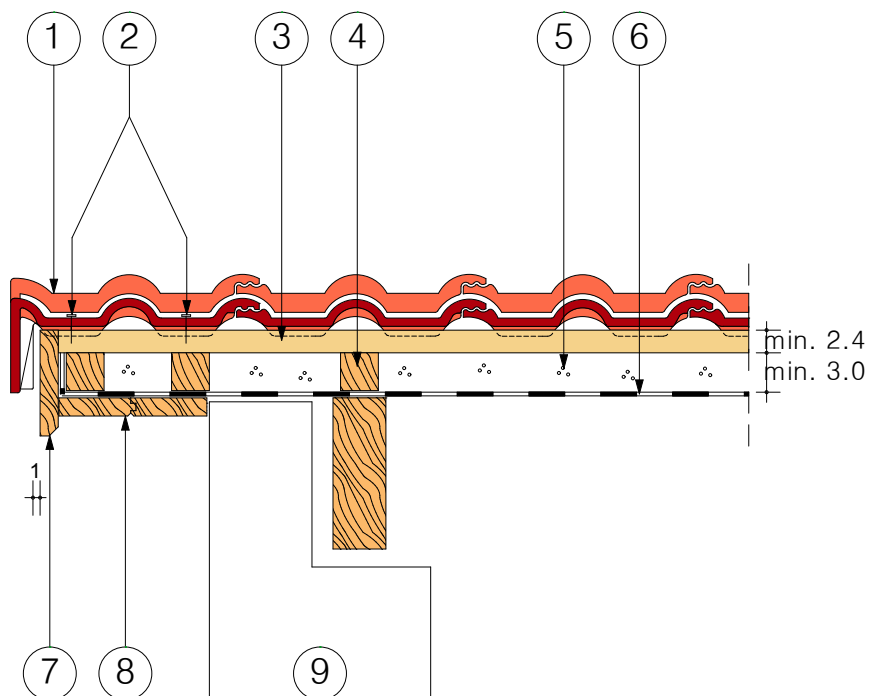

OROMSZEGÉLY SZEGÉLYCSERÉPPEL

1. SZEGÉLYCSERÉP

- BRAMAC NATURA PLUS TETŐCSERÉP
- BRAMAC MERITO TETŐCSERÉP
- BRAMAC DUNA LUMINO TETŐCSERÉP
- BRAMAC REVIVA LUMINO TETŐCSERÉP
- BRAMAC DUNA NOVO TETŐCSERÉP
- BRAMAC RÓMAI NOVO TETŐCSERÉP
- BRAMAC RÓMAI PROTECTOR TETŐCSERÉP
- BRAMAC ADRIA TETŐCSERÉP
- BRAMAC MONTERO PROTECTOR TETŐCSERÉP

2. 2.8×50 mm-ES HORGANYZOTT SZEG

3. LÉC ..... / ..... mm

4. ELLENLÉC ..... / ..... mm

5. SZELLŐZŐLEVEGŐ

6. ALÁTÉTHÉJAZAT

- BRAMAC VELTITECH 120 PÁRAZÁRÓ TETŐFÓLIA
- BRAMAC STANDARD PÁRAÁTERESZTŐ TETŐFÓLIA
- BRAMAC ECOTEC 110 PÁRAÁTERESZTŐ TETŐFÓLIA
- BRAMAC PRO PLUS 2S PÁRAÁTERESZTŐ TETŐFÓLIA
- BRAMAC PRO PLUS PÁRAÁTERESZTŐ TETŐFÓLIA
- BRAMAC PRO PLUS RESISTANT PÁRAÁTERESZTŐ TETŐFÓLIA
- BRAMAC PRO PLUS RESISTANT 140 PÁRAÁTERESZTŐ TETŐFÓLIA
- BRAMAC UNIVERSAL ECO-2S PÁRAÁTERESZTŐ TETŐFÓLIA
- BRAMAC CLIMA PLUS 2S PÁRAÁTERESZTŐ TETŐFÓLIA
- BRAMAC MAXIMUM 2S PÁRAÁTERESZTŐ TETŐFÓLIA

7. OROMDESZKA

8. BURKOLAT

9. OROMFAL

A SZEGÉLYCSEREPEK SZEGEZÉSSEL, CSAVAROZÁSSAL MINDEN ESETBEN RÖGZÍTENDŐK.

Megnevezés:

Oromszegély
Szegélycsereppel

Kapcsolat:

Méretarány:

M = 1:10
2015.01.21.