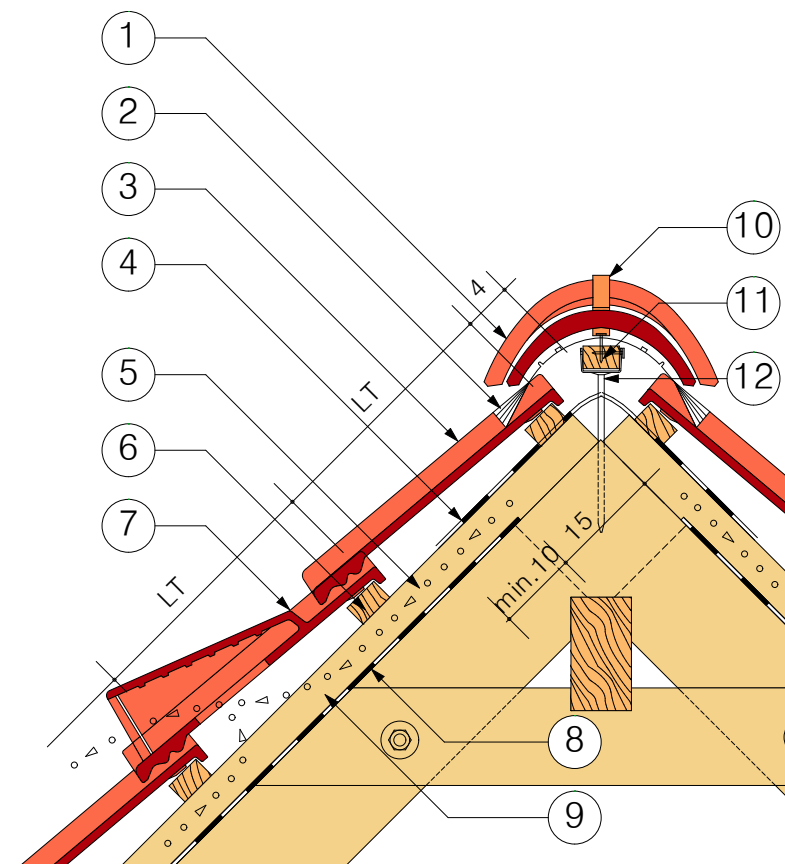

TARÉJGERINC

UNIVERZÁLIS TARÉJGERINC KÚPALÁTÉTEL, GERINCLÉCTARTÓVAL

1. KÚPCSERÉP

(A 3. PONTBAN FELTÜNTETETT TETŐCSEREPEKHEZ)

2. UNIVERZÁLIS KÚPALÁTÉT

- UNIVERZÁLIS TARÉJGERINC KÚPALÁTÉT
- BRAMAC ECO ROLL UNIVERZÁLIS KÚPALÁTÉT
- BRAMAC STANDARD UNIVERZÁLIS KÚPALÁTÉT
- BASICROLL UNIVERZÁLIS KÚPALÁTÉT
- FIGAROLL PLUS UNIVERZÁLIS KÚPALÁTÉT
- METALROLL UNIVERZÁLIS KÚPALÁTÉT

3. TETŐCSERÉP

- BRAMAC NATURA PLUS TETŐCSERÉP
- BRAMAC MERITO TETŐCSERÉP
- BRAMAC DUNA LUMINO TETŐCSERÉP
- BRAMAC REVIVA LUMINO TETŐCSERÉP
- BRAMAC DUNA NOVO TETŐCSERÉP
- BRAMAC RÓMAI NOVO TETŐCSERÉP
- BRAMAC RÓMAI PROTECTOR TETŐCSERÉP
- BRAMAC ADRIA TETŐCSERÉP
- BRAMAC MONTERO PROTECTOR TETŐCSERÉP

4. ALÁTÉTHÉJAZAT CSÍK (MIN. 50 cm SZÉLES)

(CSAK PÁRAZÁRÓ TETŐFÓLIA ESETÉN)

5. SZELLŐZŐLEVEGŐ

6. LÉC ..... / ..... mm

7. SZELLŐZŐCSERÉP

(A 3. PONTBAN FELTÜNTETETT TETŐCSEREPEKHEZ)

3. ELLENLÉC ..... / ..... mm

8. ALÁTÉTHÉJAZAT

- BRAMAC VELTITECH 120 PÁRAZÁRÓ TETŐFÓLIA
- BRAMAC STANDARD PÁRAÁTERESZTŐ TETŐFÓLIA
- BRAMAC ECOTEC 110 PÁRAÁTERESZTŐ TETŐFÓLIA
- BRAMAC PRO PLUS 2S PÁRAÁTERESZTŐ TETŐFÓLIA
- BRAMAC PRO PLUS PÁRAÁTERESZTŐ TETŐFÓLIA
- BRAMAC PRO PLUS RESISTANT PÁRAÁTERESZTŐ TETŐFÓLIA
- BRAMAC PRO PLUS RESISTANT 140 PÁRAÁTERESZTŐ TETŐFÓLIA
- BRAMAC UNIVERSAL ECO-2S PÁRAÁTERESZTŐ TETŐFÓLIA
- BRAMAC CLIMA PLUS 2S PÁRAÁTERESZTŐ TETŐFÓLIA
- BRAMAC MAXIMUM 2S PÁRAÁTERESZTŐ TETŐFÓLIA

9. ELLENLÉC ..... / ..... mm

10. KÚPCSERÉPRÖGZÍTŐ

(3.1x75 mm-ES ÉS 2.8x50 mm-ES HORGANYZOTT SZEGGEL RÖGZÍTVE)

11. GERINCLÉC (MIN. 30/50 mm)

12. GERINCLÉCTARTÓ

LT = LÉCTÁVOLSÁG TETŐHAJLÁSSZÖGTŐL FÜGGŐEN 31.5 – 34 cm

Megnevezés:

Taréjgerinc
Univerzális taréjgerinc kúpalátéttel, gerincléctartóval

Kapcsolat:

Méretarány:

M = 1:10
2015.01.21.