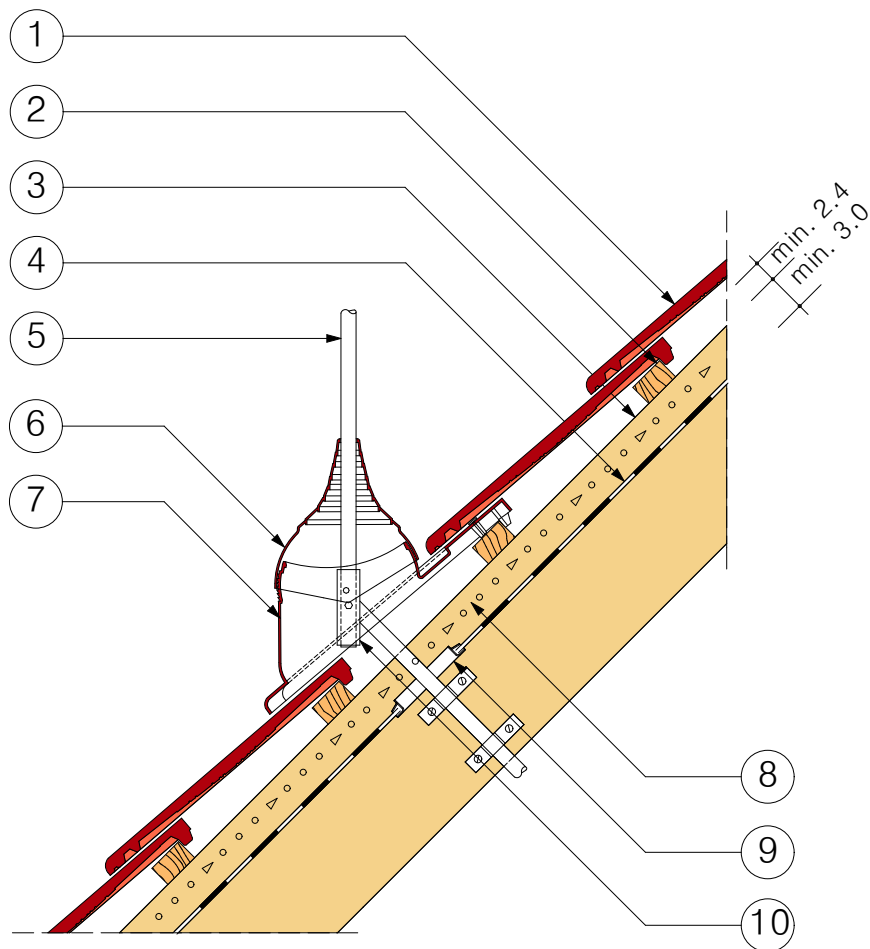

DUROVENT ANTENNAKIVEZETŐ-EGYSÉG FÓLIAGYŰRŰVEL

1. TETŐCSERÉP

- BRAMAC REVIVA NOVO TETŐCSERÉP
- BRAMAC REVIVA PROTECTOR TETŐCSERÉP
- BRAMAC TECTURA PROTECTOR TETŐCSERÉP

2. LÉC ..... / ..... mm

3. ELLENLÉC ..... / ..... mm

4. ALÁTÉTHÉJAZAT

- BRAMAC VELTITECH 120 PÁRAZÁRÓ TETŐFÓLIA
- BRAMAC STANDARD PÁRAÁTERESZTŐ TETŐFÓLIA
- BRAMAC ECOTEC 110 PÁRAÁTERESZTŐ TETŐFÓLIA
- BRAMAC PRO PLUS 2S PÁRAÁTERESZTŐ TETŐFÓLIA
- BRAMAC PRO PLUS PÁRAÁTERESZTŐ TETŐFÓLIA
- BRAMAC PRO PLUS RESISTANT PÁRAÁTERESZTŐ TETŐFÓLIA
- BRAMAC PRO PLUS RESISTANT 140 PÁRAÁTERESZTŐ TETŐFÓLIA
- BRAMAC UNIVERSAL ECO-2S PÁRAÁTERESZTŐ TETŐFÓLIA
- BRAMAC CLIMA PLUS 2S PÁRAÁTERESZTŐ TETŐFÓLIA
- BRAMAC MAXIMUM 2S PÁRAÁTERESZTŐ TETŐFÓLIA

5. Ø 25 – 77.5 mm CSŐ, SZARUFÁHOZ RÖGZÍTVE

6. DUROVENT ANTENNAKIVEZETŐ-EGYSÉG

7. BRAMAC REVIVA / TECTURA MŰANYAG ALAPCSERÉP

8. SZELLŐZŐLEVEGŐ

9. FÓLIAGYŰRŰ

10. RÚD TARTÓ EGYEDI TERV ALAPJÁN

* AZ ANTENNAKIVEZETŐ 20°–55° TETŐHAJLÁSSZÖG KÖZÖTT ÁLLÍTHATÓ FÜGGŐLEGESRE.
A KÚPOS RÉSZ MEGFELELŐ MAGASSÁGBAN TÖRTÉNŐ ELVÁGÁSÁVAL 25–77,5 mm ÁTMÉRŐJŰ CSÖVEK KIVEZETÉSÉRE ALKALMAS.

Megnevezés:

Durovent antennakivezető-egység
Fóliagyűrűvel

Kapcsolat:

Méretarány:

M = 1:10
2015.01.21.