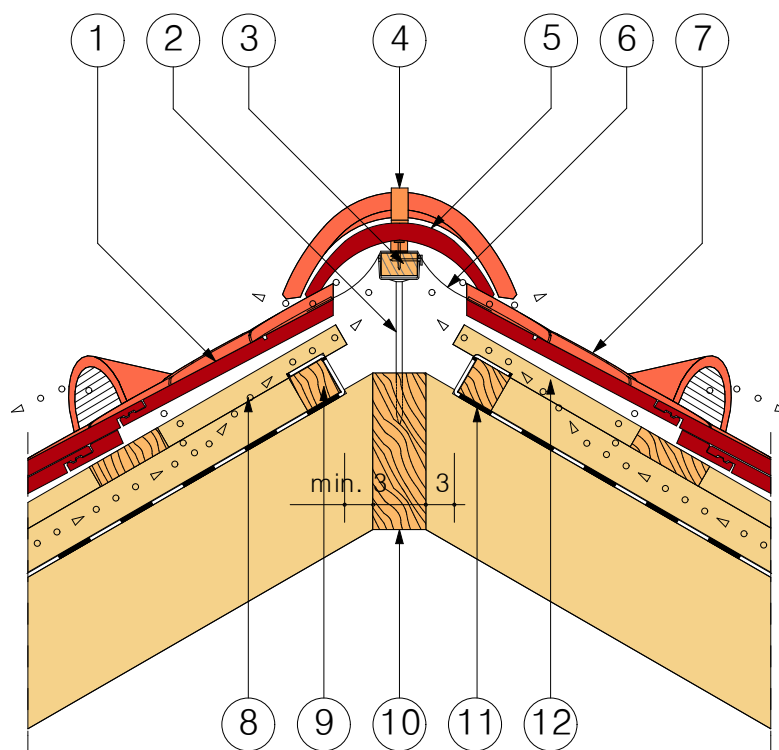

ÉLGERINC

UNIVERZÁLIS KÚPALÁTÉTEL, GERINCLÉCTARTÓVAL

1. TETŐCSERÉP

- BRAMAC REVIVA NOVO TETŐCSERÉP
- BRAMAC REVIVA PROTECTOR TETŐCSERÉP
- BRAMAC TECTURA PROTECTOR TETŐCSERÉP

2. GERINCLÉCTARTÓ

3. GERINCLÉC (MIN. 30/50 mm)

2.8×50 mm-ES HORGANYZOTT SZEGGEL RÖGZÍTVE

4. KÚPCSERÉPRÖGZÍTŐ

3.1×75 mm-ES ÉS 2.8×50 mm-ES HORGANYZOTT SZEGGEL RÖGZÍTVE

5. KÚPCSERÉP

(AZ 1. PONTBAN FELTÜNTETETT TETŐCSEREPEKHEZ)

6. UNIVERZÁLIS KÚPALÁTÉT

- BRAMAC ECO ROLL UNIVERZÁLIS KÚPALÁTÉT
- BRAMAC STANDARD UNIVERZÁLIS KÚPALÁTÉT
- BASICROLL UNIVERZÁLIS KÚPALÁTÉT
- FIGAROLL PLUS UNIVERZÁLIS KÚPALÁTÉT
- METALROLL UNIVERZÁLIS KÚPALÁTÉT

7. SZELLŐZŐCSERÉP

(AZ 1. PONTBAN FELTÜNTETETT TETŐCSEREPEKHEZ)

8. SZELLŐZŐLEVEGŐ

9. ÉLGERINCCSEL PÁRHUZAMOS ELLENLÉC ..... / ..... mm

10. ÉLSZERU

11. ALÁTÉTHÉJAZAT

- BRAMAC VELTITECH 120 PÁRAZÁRO TETŐFÓLIA
- BRAMAC STANDARD PÁRAÁTERESZTŐ TETŐFÓLIA
- BRAMAC ECOTEC 110 PÁRAÁTERESZTŐ TETŐFÓLIA
- BRAMAC PRO PLUS 2S PÁRAÁTERESZTŐ TETŐFÓLIA
- BRAMAC PRO PLUS PÁRAÁTERESZTŐ TETŐFÓLIA
- BRAMAC PRO PLUS RESISTANT PÁRAÁTERESZTŐ TETŐFÓLIA
- BRAMAC PRO PLUS RESISTANT 140 PÁRAÁTERESZTŐ TETŐFÓLIA
- BRAMAC UNIVERSAL ECO-2S PÁRAÁTERESZTŐ TETŐFÓLIA
- BRAMAC CLIMA PLUS 2S PÁRAÁTERESZTŐ TETŐFÓLIA
- BRAMAC MAXIMUM 2S PÁRAÁTERESZTŐ TETŐFÓLIA

12. LÉC ..... / ..... mm

Megnevezés:

Élgerinc
Univerzális kúpalátéttel, gerincléctartóval

Kapcsolat:

Méretarány:

M = 1:10
2015.01.21.