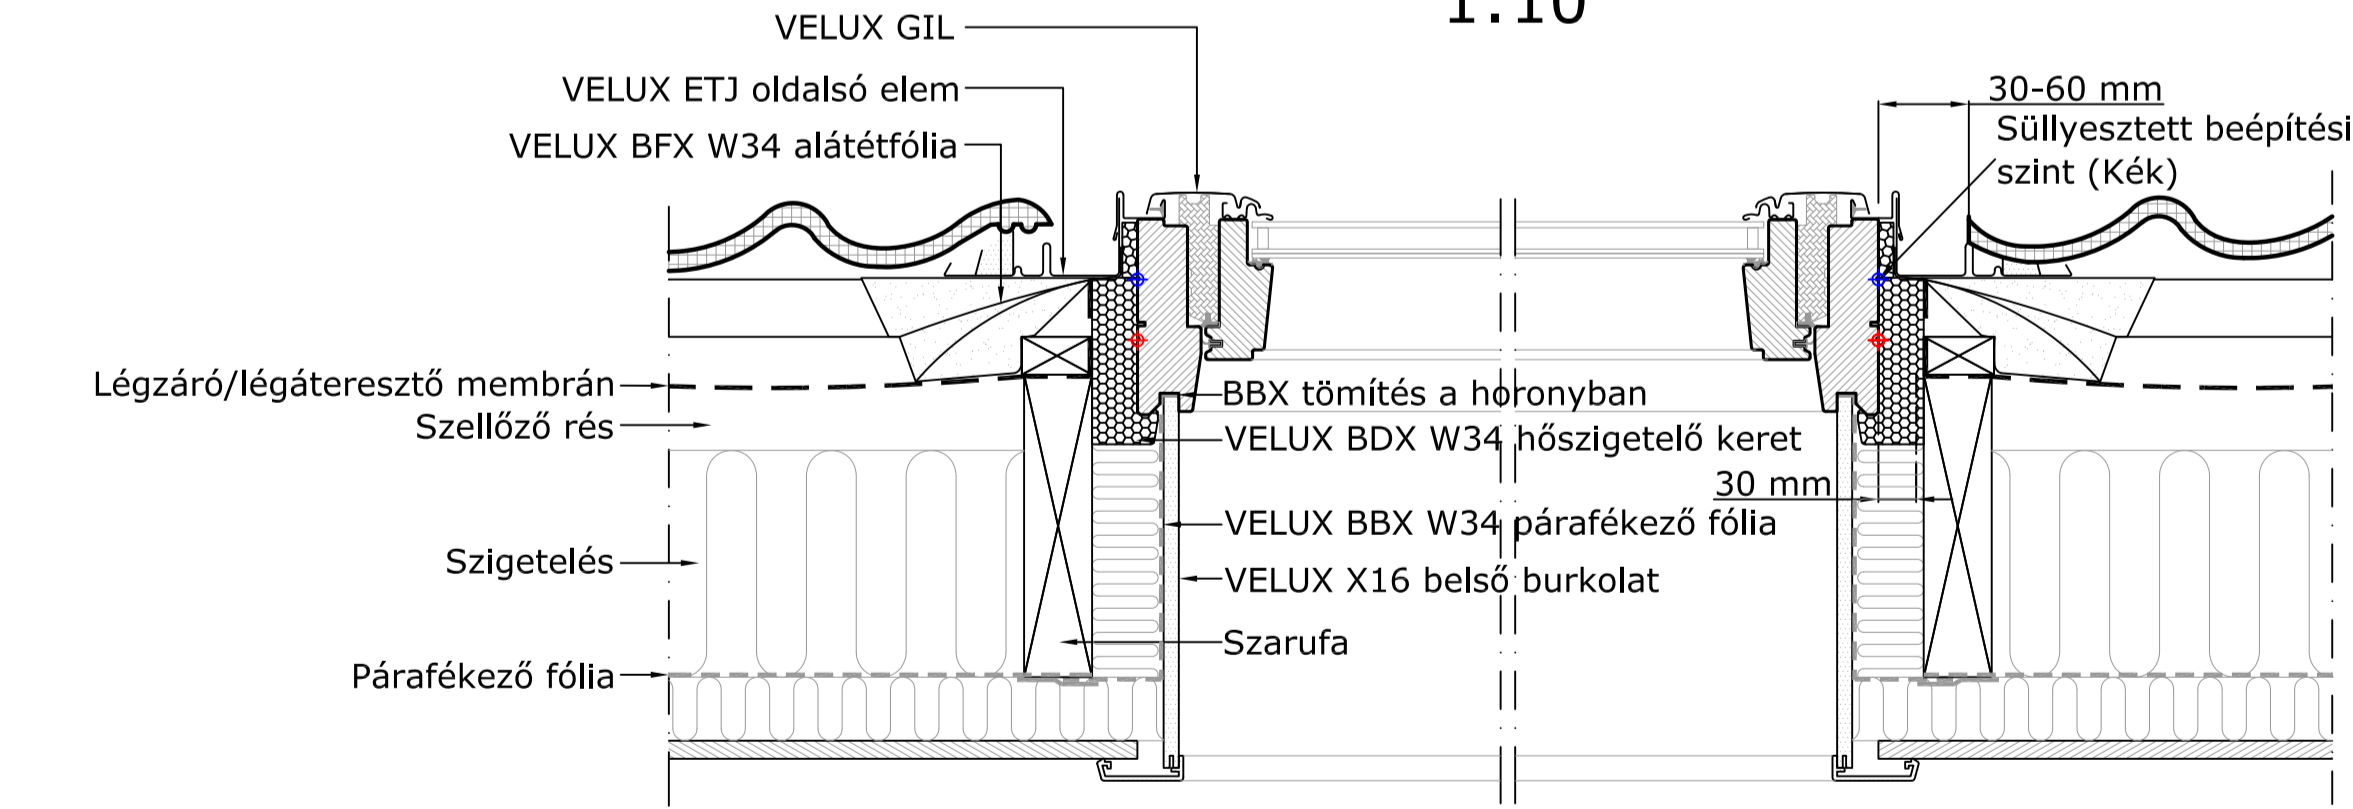

C-C metszet
1:10

VELUX GIL
VELUX ETJ oldalsó elem
VELUX BFX W34 alátétfólia
Légzáró/légáteresztő membrán
Szellőző rés
Szigetelés
Párafékező fólia
BBX tömítés a horonyban
VELUX BDX W34 hőszigetelő keret
VELUX BBX W34 párafékező fólia 30 mm
VELUX X16 belső burkolat
Szarufa
30-60 mm Süllyesztett beépítési szint (Kék)