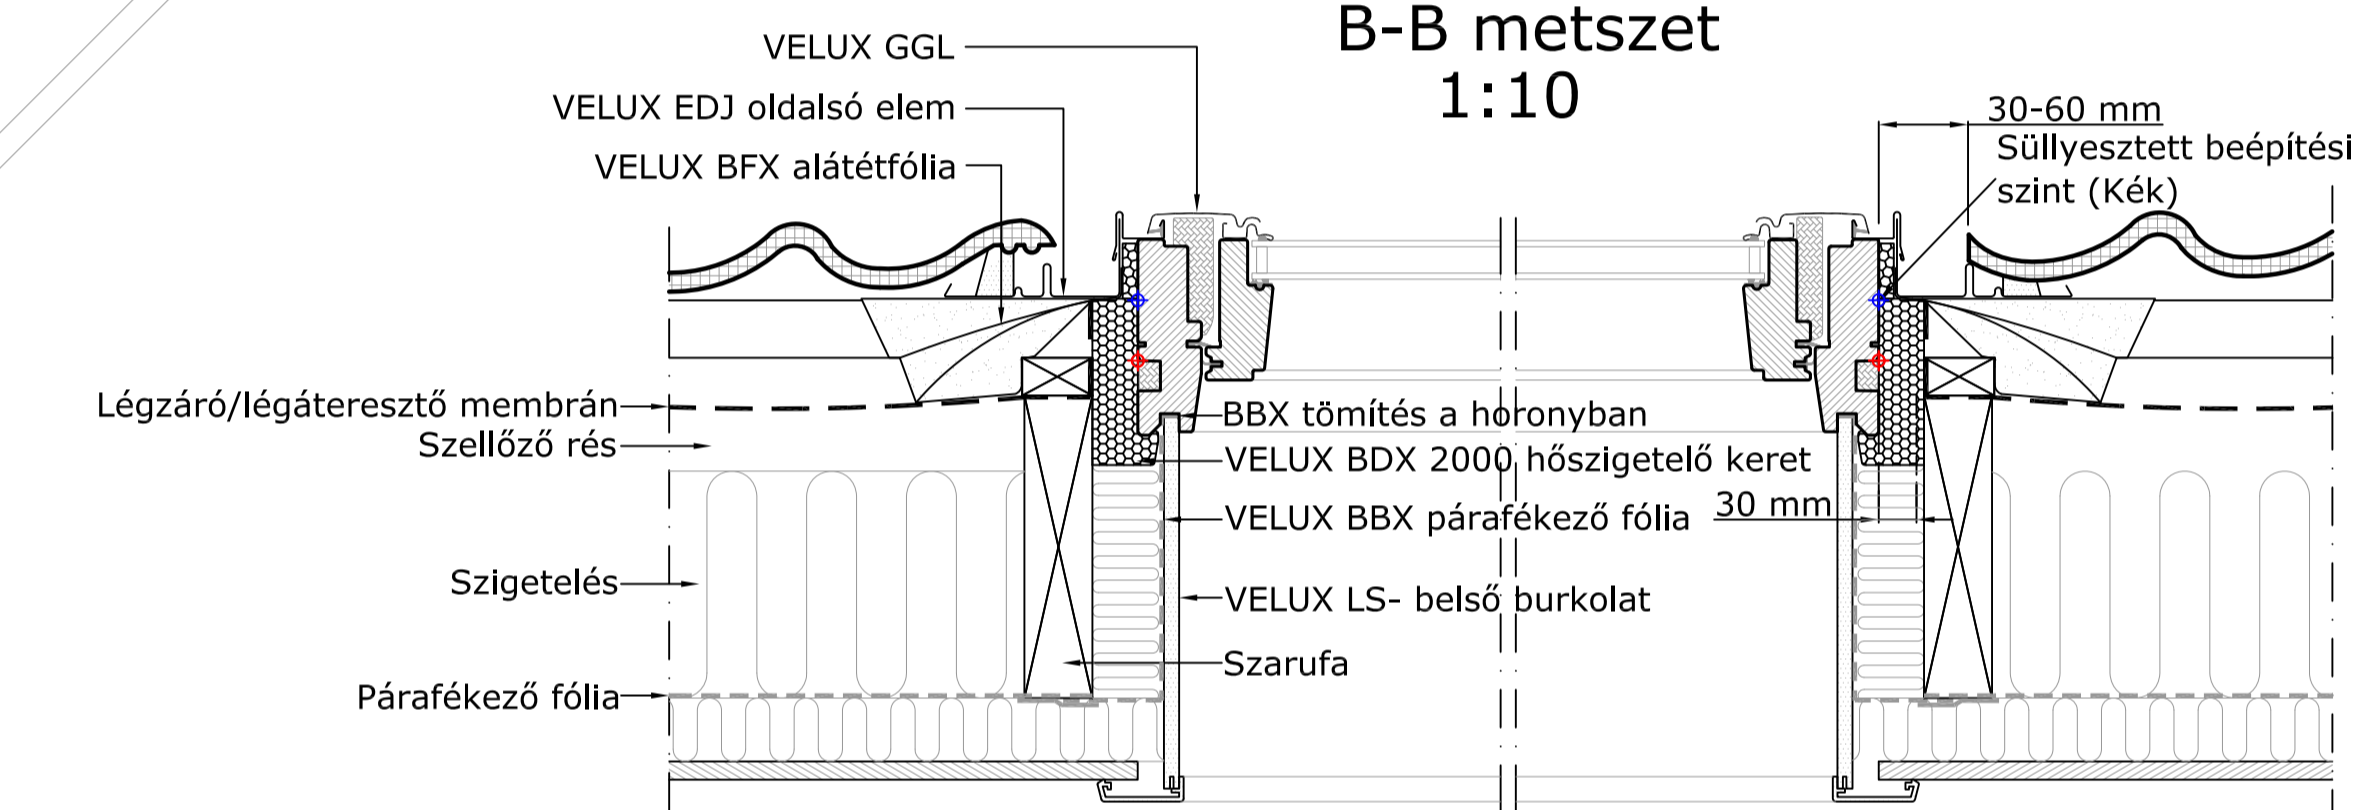

Tetőre merőleges nézet

Légzáró/légáteresztő membrán
 VELUX keresztirányú vízelvezető csatorna
 VELUX keresztirányú vízelvezető csatorna rögzítő
 VELUX BFX alátétfólia

A-A metszet
 1:10

Légzáró/légáteresztő membrán
 Ellenléc
 Külső szellőzés
 átszellőzés/légáteresztés membrán ha szükséges
 Belső szellőzés
 VELUX EDJ vízelvezető csatorna
 Szerelőléc
 Kiváltó gerenda ahol szükséges

Párafékező fólia
 BBX ragasztószalaggal csatlakoztatva
 VELUX BBX párafékező fólia

B-B metszet
 1:10

VELUX GGL
 VELUX EDJ oldalsó elem
 VELUX BFX alátétfólia
 Légzáró/légáteresztő membrán
 Szellőző rés
 Szigetelés
 Párafékező fólia
 BBX tömítés a horonyban
 VELUX BDX 2000 hőszigetelő keret
 VELUX BBX párafékező fólia 30 mm
 VELUX LS- belső burkolat
 Szarufa
 30-60 mm Süllyesztett beépítési szint (Kék)

- GGL 15°-90°
- GIL 15°-90°
- EDJ 20°-90°
- ETJ 20°-90°
- BFX
- BDX 2000
- LS-BBX
- BFX W34
- BDX W34
- X16 BBX W34

Tetőfedések:

- Tetőcserép < 90 mm

© VELUX GROUP ® VELUX GROUP VELUX és VELUX logó bejegyzett védjegyek