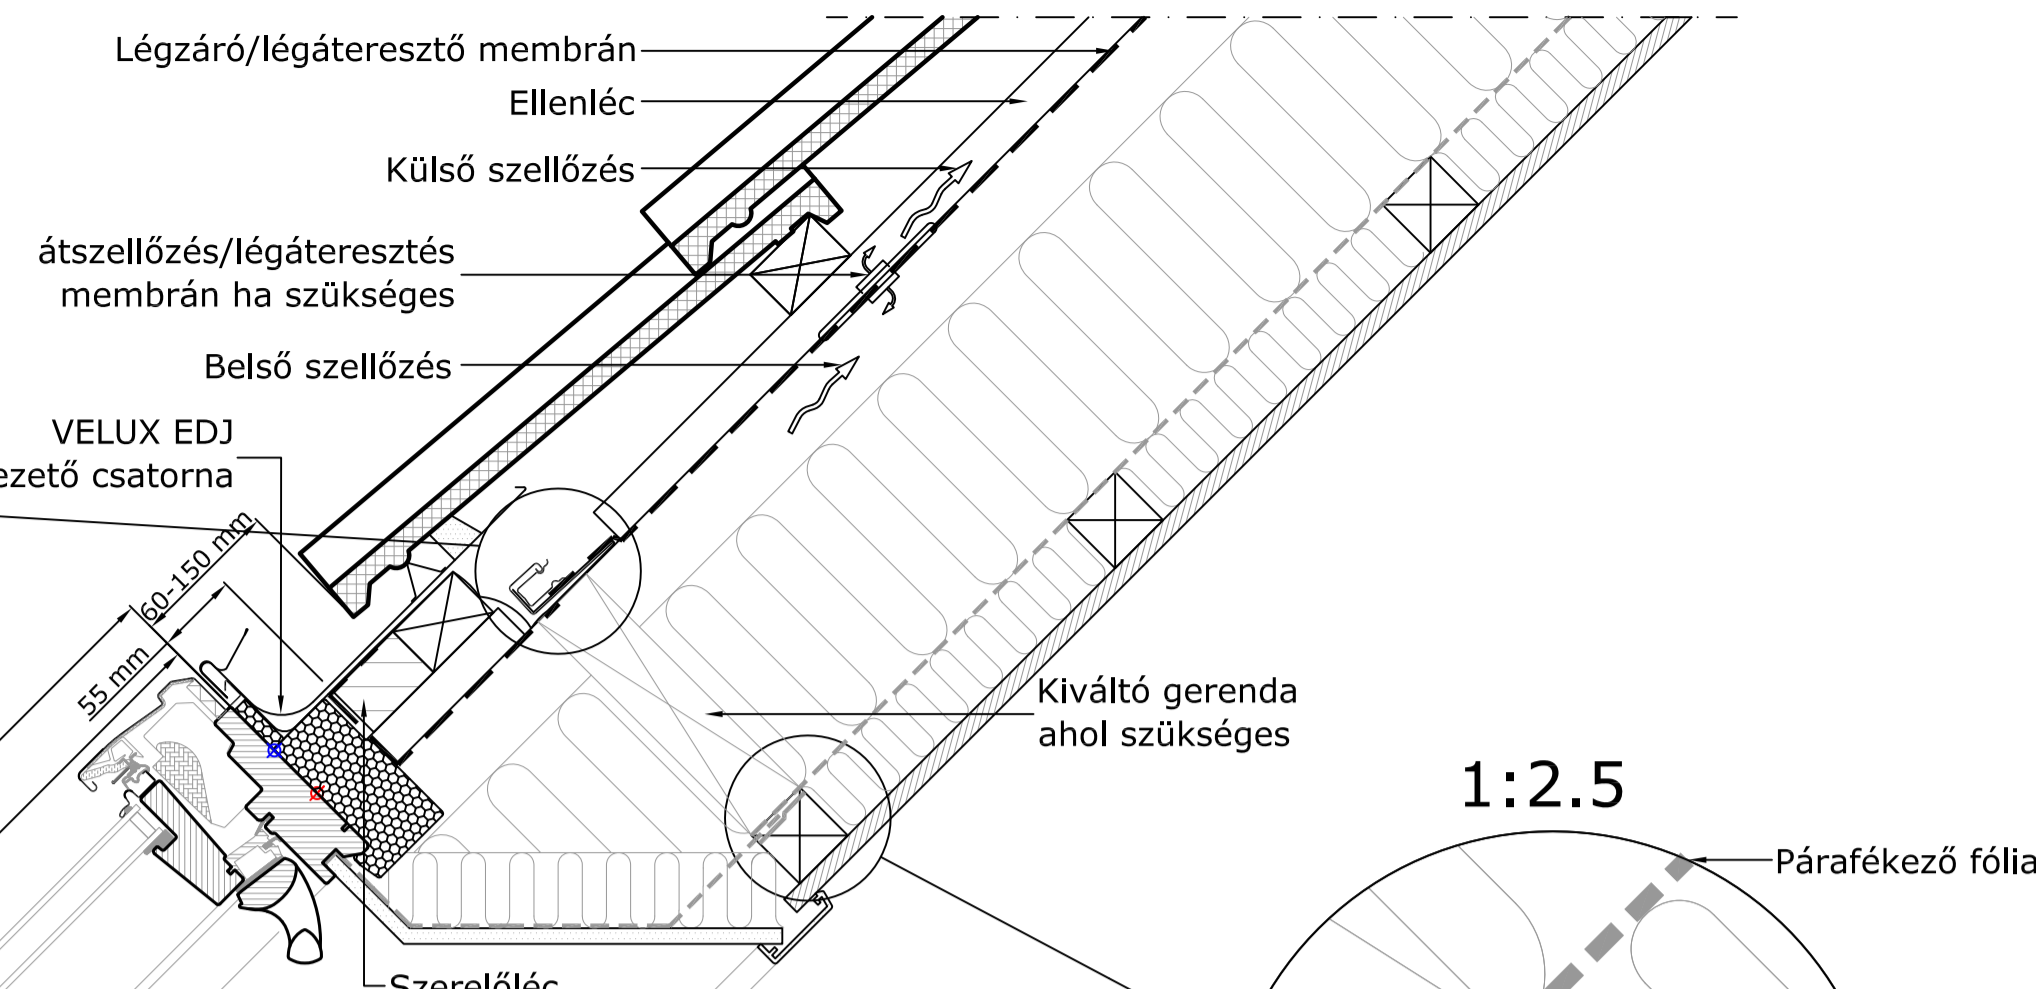

Tetőre merőleges nézet

Légzáró/légáteresztő membrán
 VELUX keresztirányú vízelvezető csatorna
 VELUX keresztirányú vízelvezető csatorna rögzítő
 VELUX BFX alátétfólia

A-A metszet
 1:10

Légzáró/légáteresztő membrán
 Ellenléc
 Külső szellőzés
 átszellőzés/légáteresztés membrán ha szükséges
 Belső szellőzés
 VELUX EDJ vízelvezető csatorna
 Szerelőléc
 Kiváltó gerenda ahol szükséges

Párafékező fólia
 BBX ragasztószalaggal csatlakoztatva
 VELUX BBX párafékező fólia

B-B metszet
 1:10

VELUX GGL
 VELUX EDJ oldalsó elem
 VELUX BFX alátétfólia
 Légzáró/légáteresztő membrán
 Szellőző rés
 Szigetelés
 Párafékező fólia
 BBX tömítés a horonyban
 VELUX BDX 2000 hőszigetelő keret
 VELUX BBX párafékező fólia 30 mm
 VELUX LS- belső burkolat
 Szarufa
 30-60 mm Süllyesztett beépítési szint (Kék)