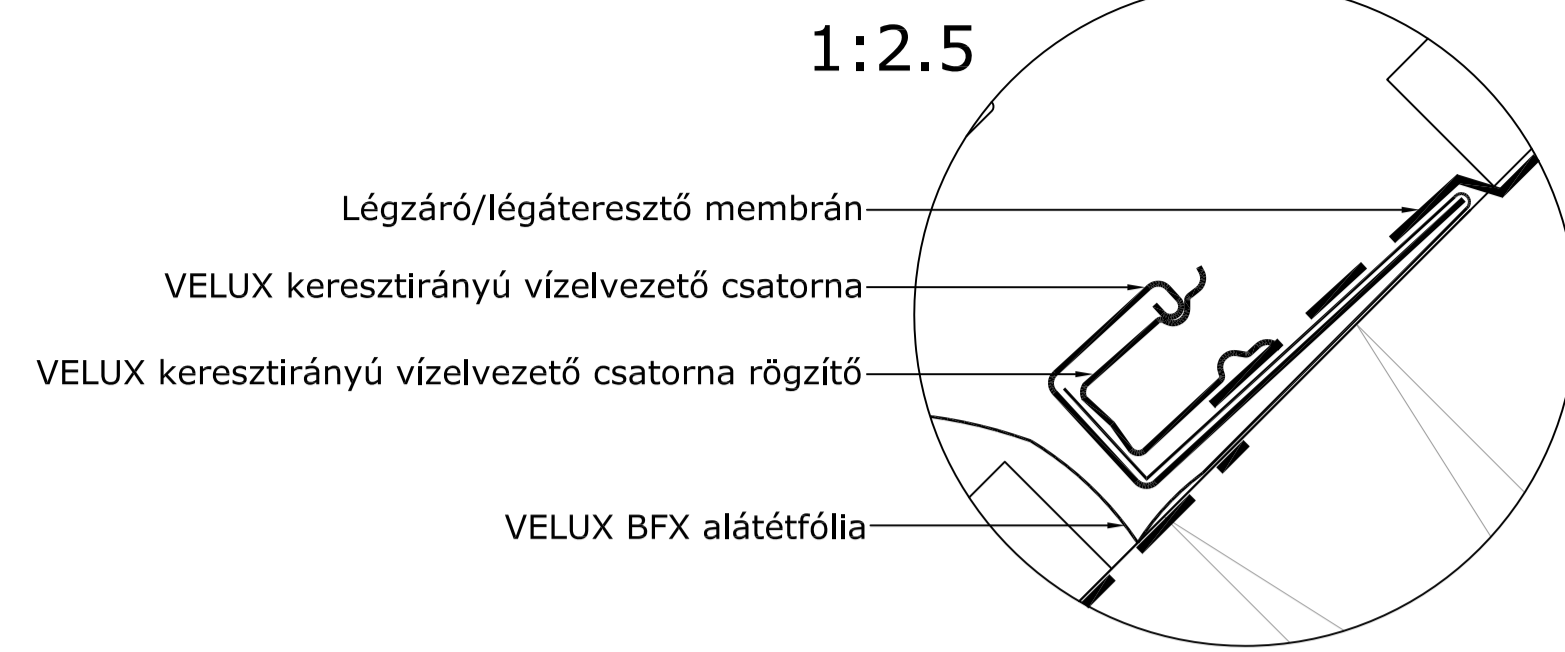

Tetőre merőleges nézet

Légzáró/légáteresztő membrán
 VELUX keresztirányú vízelvezető csatorna
 VELUX keresztirányú vízelvezető csatorna rögzítő
 VELUX BFX alátétfólia

A-A metszet
 1:10

Légzáró/légáteresztő membrán
 Ellenléc
 Külső szellőzés
 átszellőzés/légáteresztés membrán ha szükséges
 Belső szellőzés
 VELUX EDJ vízelvezető csatorna
 Szerelőléc
 Kiváltó gerenda ahol szükséges

Párafékező fólia
 BBX ragasztószalaggal csatlakoztatva
 VELUX BBX párafékező fólia

B-B metszet
 1:10

VELUX GGL
 VELUX EDJ oldalsó elem
 VELUX BFX alátétfólia
 Légzáró/légáteresztő membrán
 Szellőző rés
 Szigetelés
 Párafékező fólia
 BBX tömítés a horonyban
 VELUX BDX 2000 hőszigetelő keret
 VELUX BBX párafékező fólia 30 mm
 VELUX LS- belső burkolat
 Szarufa
 30-60 mm Süllyesztett beépítési szint (Kék)