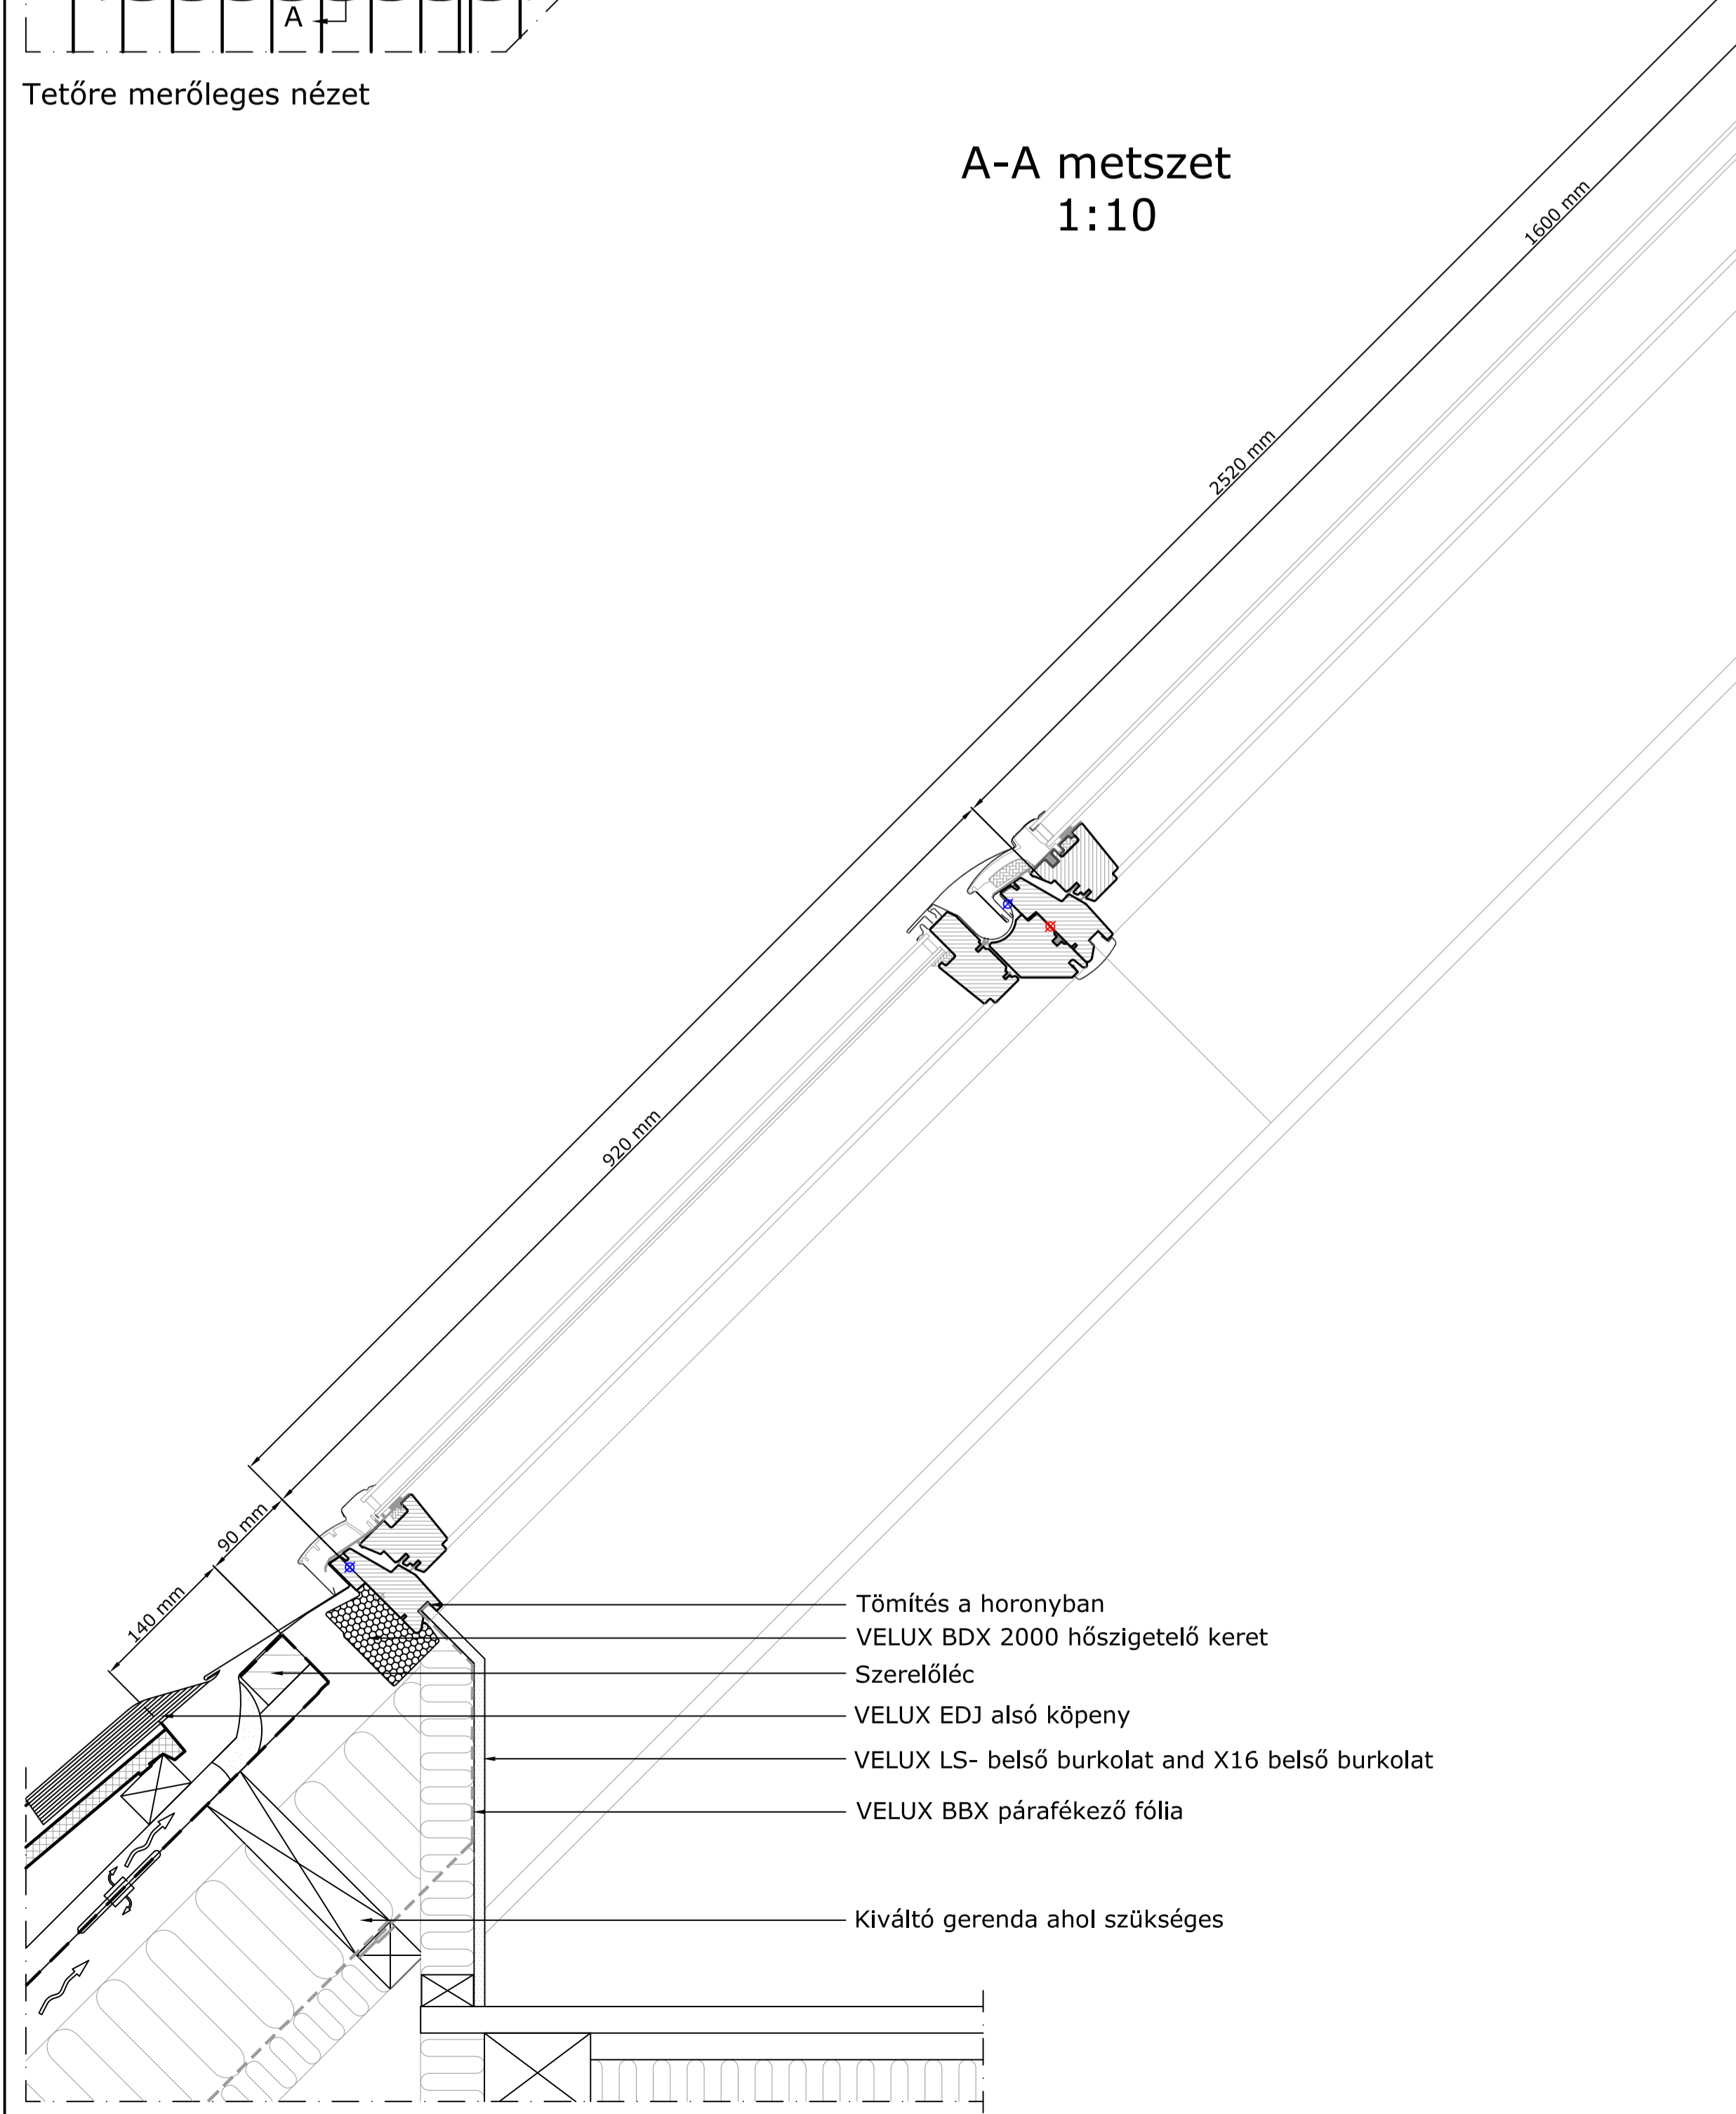

A-A metszet
1:10

Tömítés a horonyban
VELUX BDX 2000 hőszigetelő keret
Szerelőléc
VELUX EDJ alsó köpeny
VELUX LS- belső burkolat and X16 belső burkolat
VELUX BBX párafékező fólia
Kiváltó gerenda ahol szükséges

VELUX Termékek:

- GGL 15°-90°
- GIL 15°-90°
- EDJ 20°-90°
- ETJ 20°-90°
- BFX
- BDX 2000
- LS-BBX
- BFX W34
- BDX W34
- X16 BBX W34

Tetőfedések:

- Tetőcserép < 90 mm

© VELUX GROUP ® VELUX GROUP VELUX és VELUX logó bejegyzett védjegyek

VELUX Magyarország Kft.
H-1031 Budapest, Zsófia utca 1-3.

Jegyzet:
VELUX tetőablakok, burkolókeretek és beépítőtermékek szerelésekor be kell tartani a gyártói utasításokat és a hatályos építészeti és tűzvédelmi előírásokat.

VELUX GGL típusú tetőtéri ablak + GIL típusú fix ablak cserépfedésbe építve
VELUX BDX 2000 hőszigetelő keret és BFX alátétfólia gallér
VELUX EDJ+ETJburkolókeret+
VELUX belső burkolat LS- + X16
VELUX BBX párafékező fólia gallér

Dátum: 26.02.14	Fájl neve: EDJ-ETJ-GGL-GIL-XXX-0214_HU.DWG	Rajz száma: 1/1
Minden méret mm-ben van megadva		
SCo