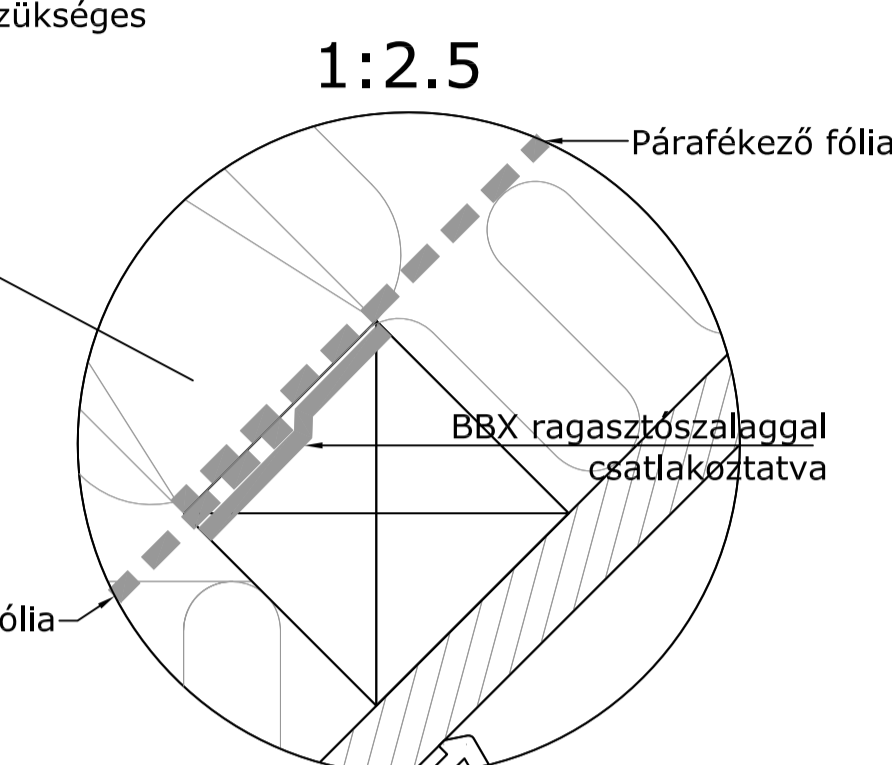

Tetőre merőleges nézet

Légzáró/légáteresztő membrán
 VELUX keresztirányú vízelvezető csatorna
 VELUX keresztirányú vízelvezető csatorna rögzítő
 VELUX BFX alátétfólia

A-A metszet
 1:10

Légzáró/légáteresztő membrán
 Ellenléc
 Külső szellőzés
 átszellőzés/légáteresztés membrán ha szükséges
 Belső szellőzés
 VELUX EDJ vízelvezető csatorna
 Szerelőléc
 Kiváltó gerenda ahol szükséges

Párafékező fólia
 BBX ragasztószalaggal csatlakoztatva
 VELUX BBX párafékező fólia

B-B metszet
 1:10

VELUX GGL
 VELUX EDJ oldalsó elem
 VELUX BFX alátétfólia
 Légzáró/légáteresztő membrán
 Szellőző rés
 Szigetelés
 Párafékező fólia
 BBX tömítés a horonyban
 VELUX BDX 2000 hőszigetelő keret
 VELUX BBX párafékező fólia 30 mm
 VELUX LS- belső burkolat
 Szarufa
 30-60 mm Süllyesztett beépítési szint (Kék)

- GGL 15°-90°
- GIL 15°-90°
- EDJ 20°-90°
- ETJ 20°-90°
- BFX
- BDX 2000
- LS-BBX
- BFX W34
- BDX W34
- X16 BBX W34

Tetőfedések:

- Tetőcserép < 90 mm

© VELUX GROUP ® VELUX GROUP VELUX és VELUX logó bejegyzett védjegyek

Dátum: 26.02.14	Fájl neve: EDJ-ETJ-GGL-GIL-XXX-0214_HU.DWG	Rajz száma: 1/1
Minden méret mm-ben van megadva		
SCo		