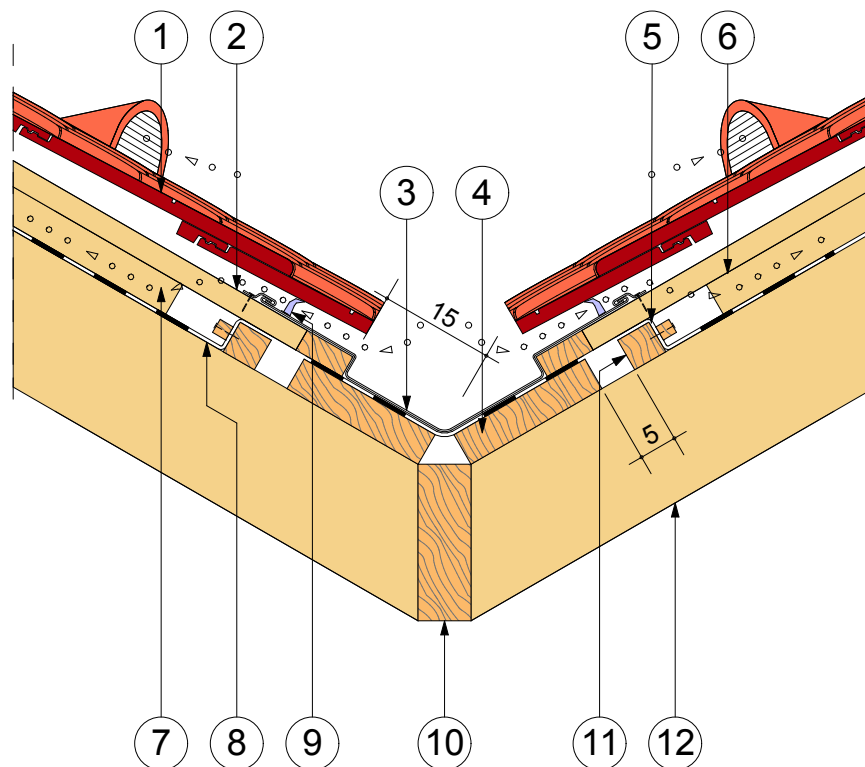

VÁPA

SÜLLYESZTETT VÁPA VARIO VÁPAELEMMEL

M = 1:10

- 1 BRAMAC REVIVA NOVO TETŐCSERÉP
BRAMAC REVIVA PROTECTOR TETŐCSERÉP
- 2 LÉC / mm
- 3 VARIO VÁPA, 50 cm-KÉNT RÖGZÍTŐNYELVVEL
2.8x50 mm-ES HORGANYZOTT SZEGGEL RÖGZÍTVE
- 4 ALÁTÁMASZTÓ DESZKA VAGY PALLÓ
(kb. 15 cm SZÉLES)
- 5 ALÁTÉTHÉJAZAT
(AZ ÁBRÁN: BRAMAC VELTITECH 120 TETOFÓLIA)
- 6 ELLENLÉC / mm
- 7 SZELLŐZŐLEVEGŐ
- 8 FÓLIACSATORNA
- 9 VÁPASZEGÉLY (ÖNTAPADÓ)
- 10 VÁPASZARU
- 11 VÁPÁVAL PÁRHUZAMOS ELLENLÉC
- 12 CSONKA SZARUFA