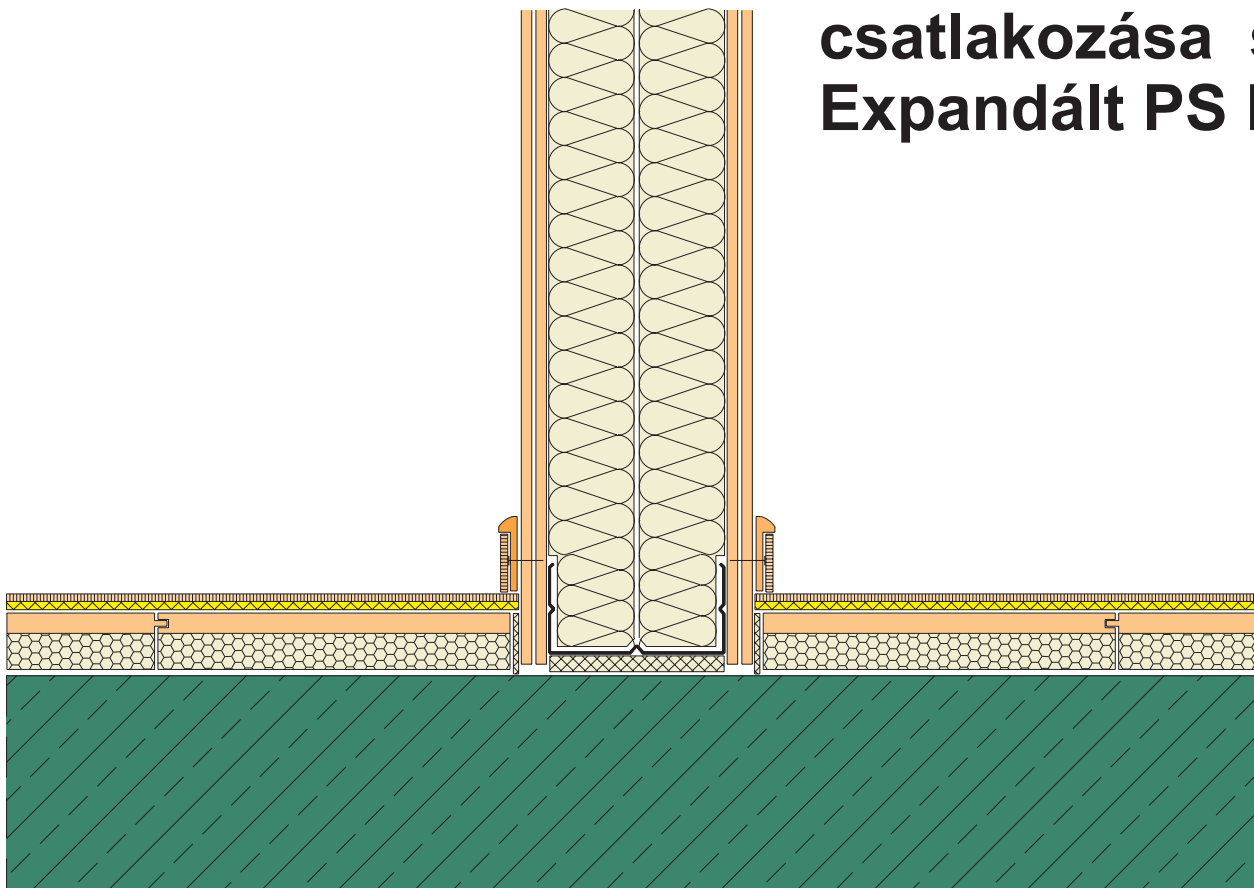

07.03. Lépéshanggátló szerelt padló csatlakozása szerelt válaszfalhoz . Expandált PS hab lépéshang-szigetelés.

A padló javasolt rétegendje

Habalátétes szőnyegpadló burkolat
Ragasztó réteg
AUSTROTHERM szárazpadló
Monolit vasbeton födém
Mennyezetvakolat