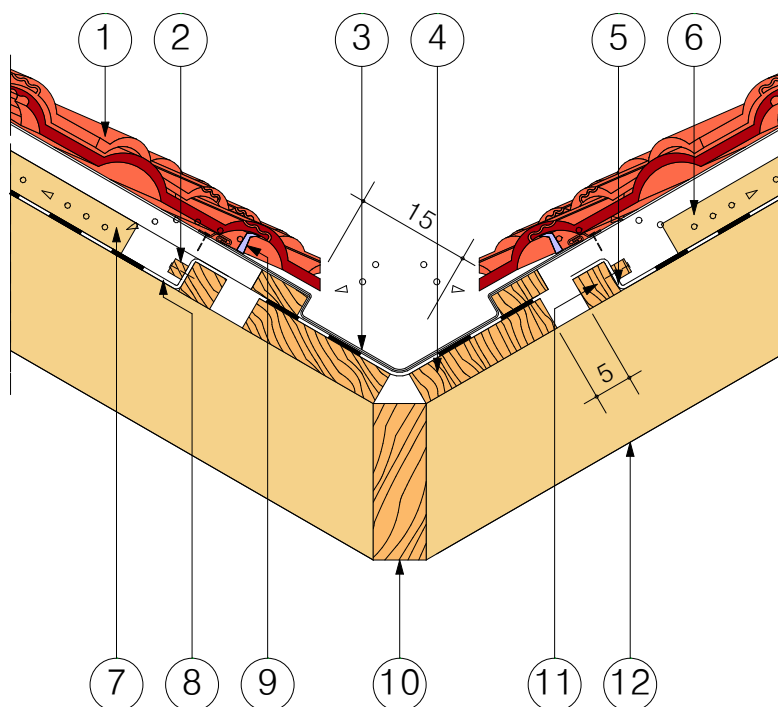

VÁPA

SÜLLYESZTETT VÁPA, VARIO (AL) VÁPAELEMMEL

1. TETŐCSERÉP

- BRAMAC NATURA PLUS TETŐCSERÉP
- BRAMAC MERITO TETŐCSERÉP
- BRAMAC DUNA LUMINO TETŐCSERÉP
- BRAMAC REVIVA LUMINO TETŐCSERÉP
- BRAMAC DUNA NOVO TETŐCSERÉP
- BRAMAC RÓMAI NOVO TETŐCSERÉP
- BRAMAC RÓMAI PROTECTOR TETŐCSERÉP
- BRAMAC ADRIA TETŐCSERÉP
- BRAMAC MONTERO PROTECTOR TETŐCSERÉP

2. RÖGZÍTŐLÉC

3. VARIO VÁPA, 50 cm-ENKÉNT RÖGZÍTŐNYELVEL

2.8×50 mm-ES HORGANYZOTT SZEGGEL RÖGZÍTVE

4. SÜLLYESZTETT VÁPADESZKÁZAT

5. ALÁTÉTHÉJAZAT

- BRAMAC VELTITECH 120 PÁRAZÁRÓ TETŐFÓLIA
- BRAMAC STANDARD PÁRAÁTERESZTŐ TETŐFÓLIA
- BRAMAC ECOTEC 110 PÁRAÁTERESZTŐ TETŐFÓLIA
- BRAMAC PRO PLUS 2S PÁRAÁTERESZTŐ TETŐFÓLIA
- BRAMAC PRO PLUS PÁRAÁTERESZTŐ TETŐFÓLIA
- BRAMAC PRO PLUS RESISTANT PÁRAÁTERESZTŐ TETŐFÓLIA
- BRAMAC PRO PLUS RESISTANT 140 PÁRAÁTERESZTŐ TETŐFÓLIA
- BRAMAC UNIVERSAL ECO-2S PÁRAÁTERESZTŐ TETŐFÓLIA
- BRAMAC CLIMA PLUS 2S PÁRAÁTERESZTŐ TETŐFÓLIA
- BRAMAC MAXIMUM 2S PÁRAÁTERESZTŐ TETŐFÓLIA

6. ELLENLÉC ..... / ..... mm

7. SZELLŐZŐLEVEGŐ

8. FÓLIACSATORNA

9. VÁPASZEGÉLY (ÖNTAPADÓ)

10. VÁPASZARU

11. VÁPÁVAL PÁRHUZAMOS ELLENLÉC

12. CSONKA SZARUFA

Megnevezés:

Vápa
Sülylesztett vápa, Vario (alu) vápaelemmel

Kapcsolat:

Méretarány:

M = 1:10
2015.01.21.