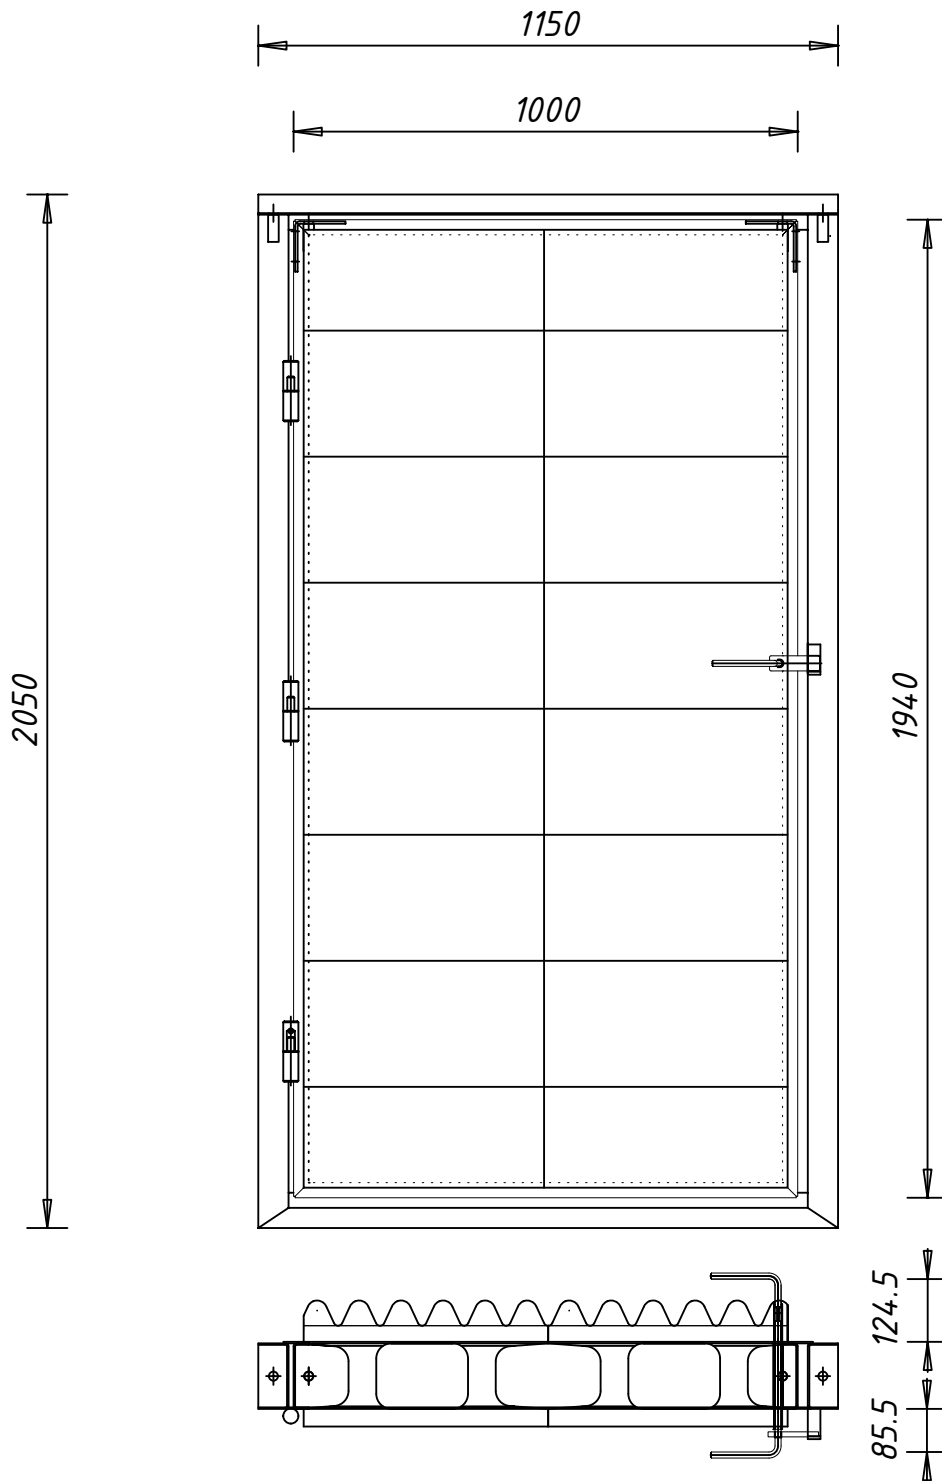

Leier Durisol®

LD MENEKÜLŐKAPU

Durisol Zajvédő fal horganyzott ajtókeret beépítve