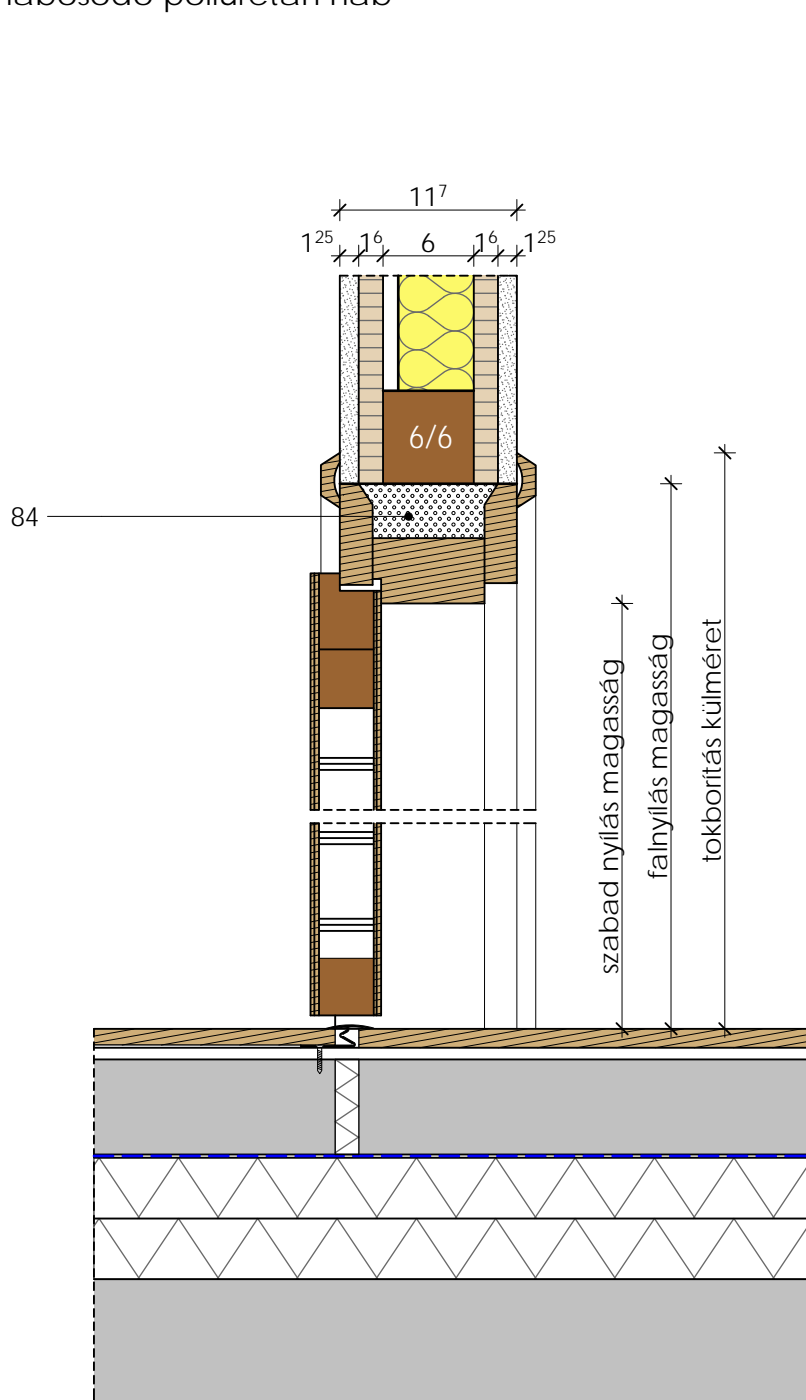

84. Gyengén habosodó poliuretán hab

**HEVEDER TOKOS BELSŐ AJTÓ**  
küszöb, és szemöldök csomópont  
**M= 1:5**

Azonosító:  
**CS 49**  
2014-9