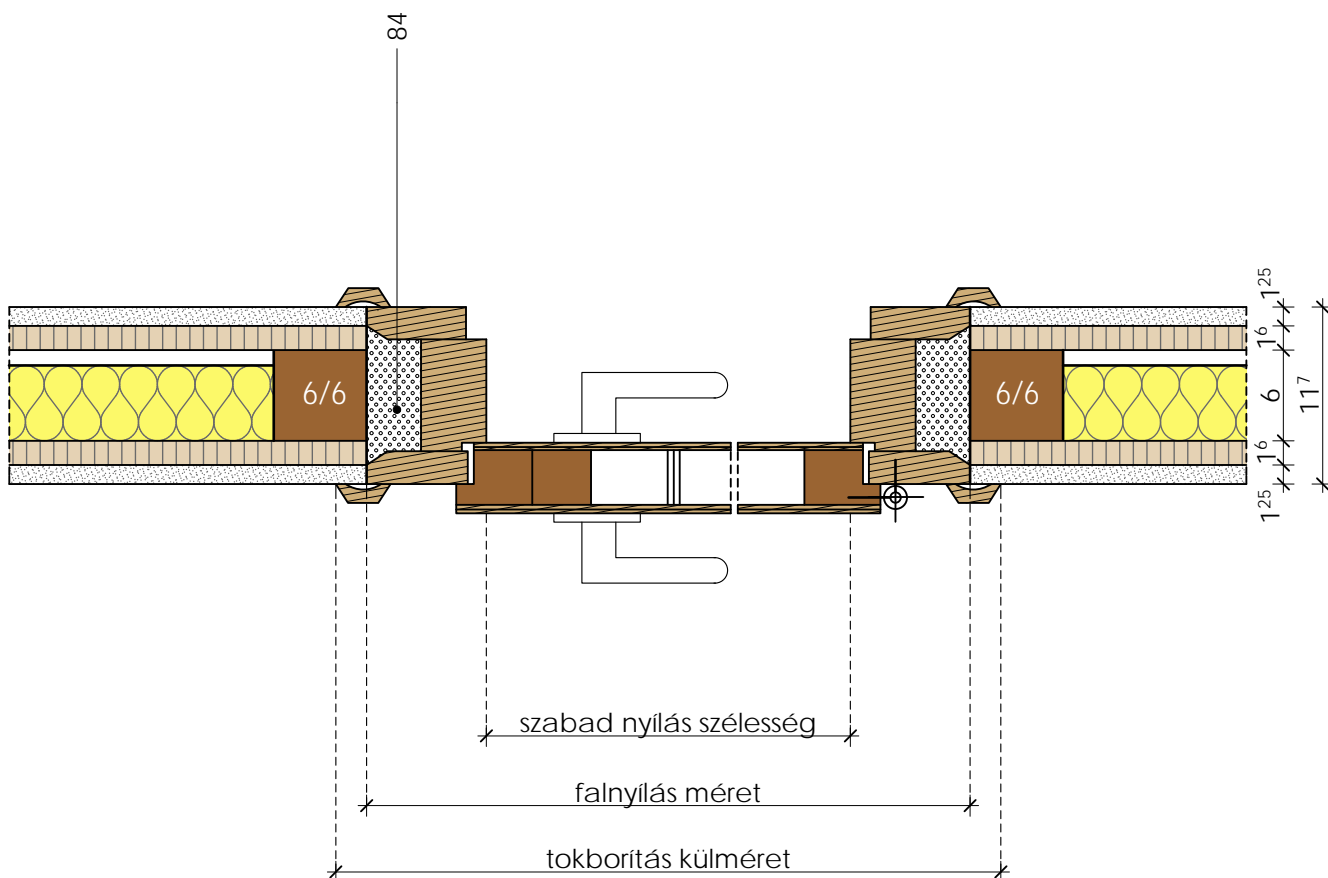

84. Gyengén habosodó poliuretán hab

**HEVEDER TOKOS BELSŐ AJTÓ**  
vízszintes metszet  
**M= 1:5**

Azonosító:  
**CS 48**  
2014-9