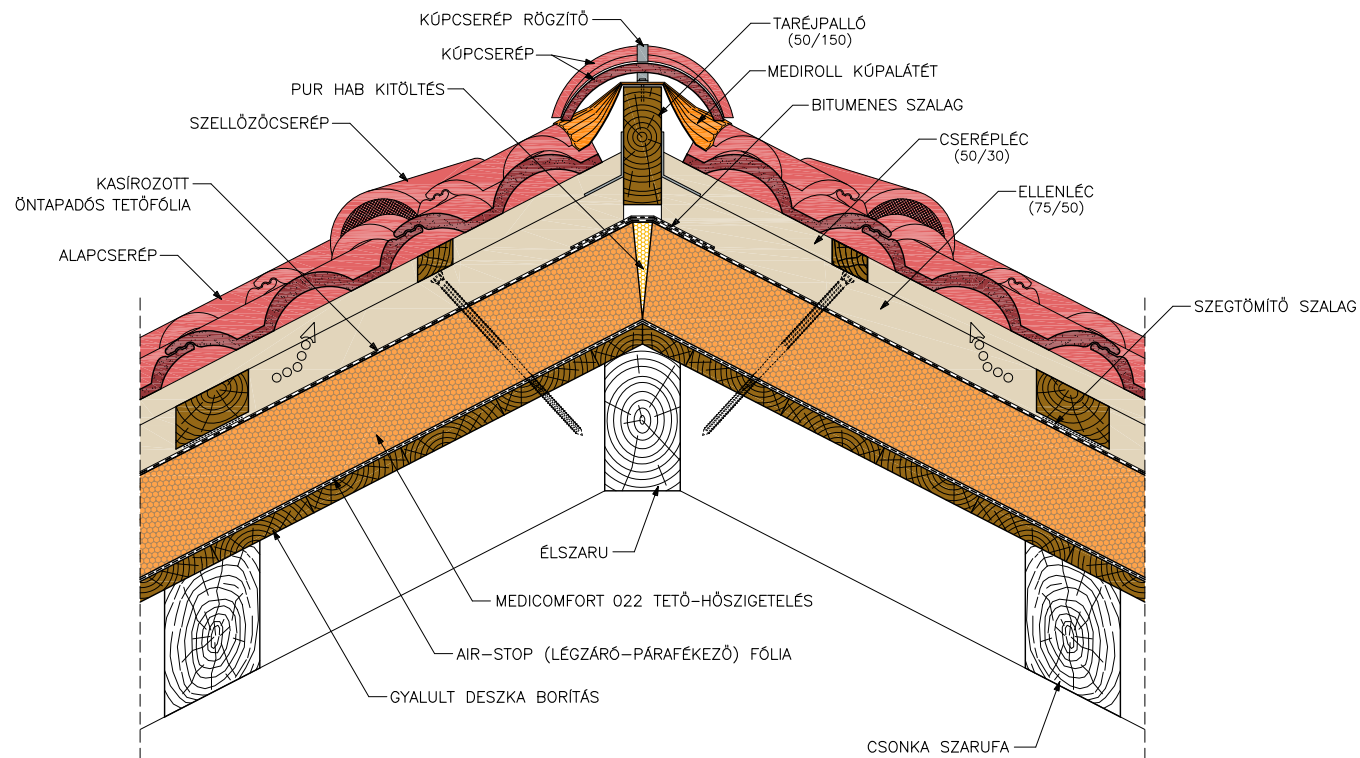

TERRAN

Színekkel tetőzi otthonát

MEDICOMFORT HŐSZIGETELÉS ÉLGERINC RÉSZLET

EL-MC

EGYSZERES SZELLŐZTETÉSŰ
TETŐ HULLAMOS PROFILÚ
CSERÉPPÉL
(DANUBIA; STANDARD; COPPO)

A FELTÜNTETETT CSERÉPNÉL A COPPO
CSERÉP PROFILJA 10 MM MAGASABB.
A DANUBIA ÉS STANDARD AZONOS.
(PROFILMAGASSÁG: ST.; DAN.: 35MM; COP.: 45MM)

A MEGADOTT CSOMÓPONT NEM HELYETTESÍTI A KELLŐ RÉSZLETEZETTSÉGŰ KIVETELI
TERVET ÉS NEM MENTESÍTHETI A TERVEZŐT ÉS KIVITELEZŐT A KONKRÉT ÉPÜLETRE
VONATKOZÓ FELELŐSSÉGE ALÓL. A KÖZREADOTT INFORMÁCIÓKKAL A GYÁRTÓ
SEMMLYEN FELELŐSSÉGET NEM VÁLLAL AZ ELKÉSZÜLŐ ÉPÜLETSZERKEZETEKÉRT.