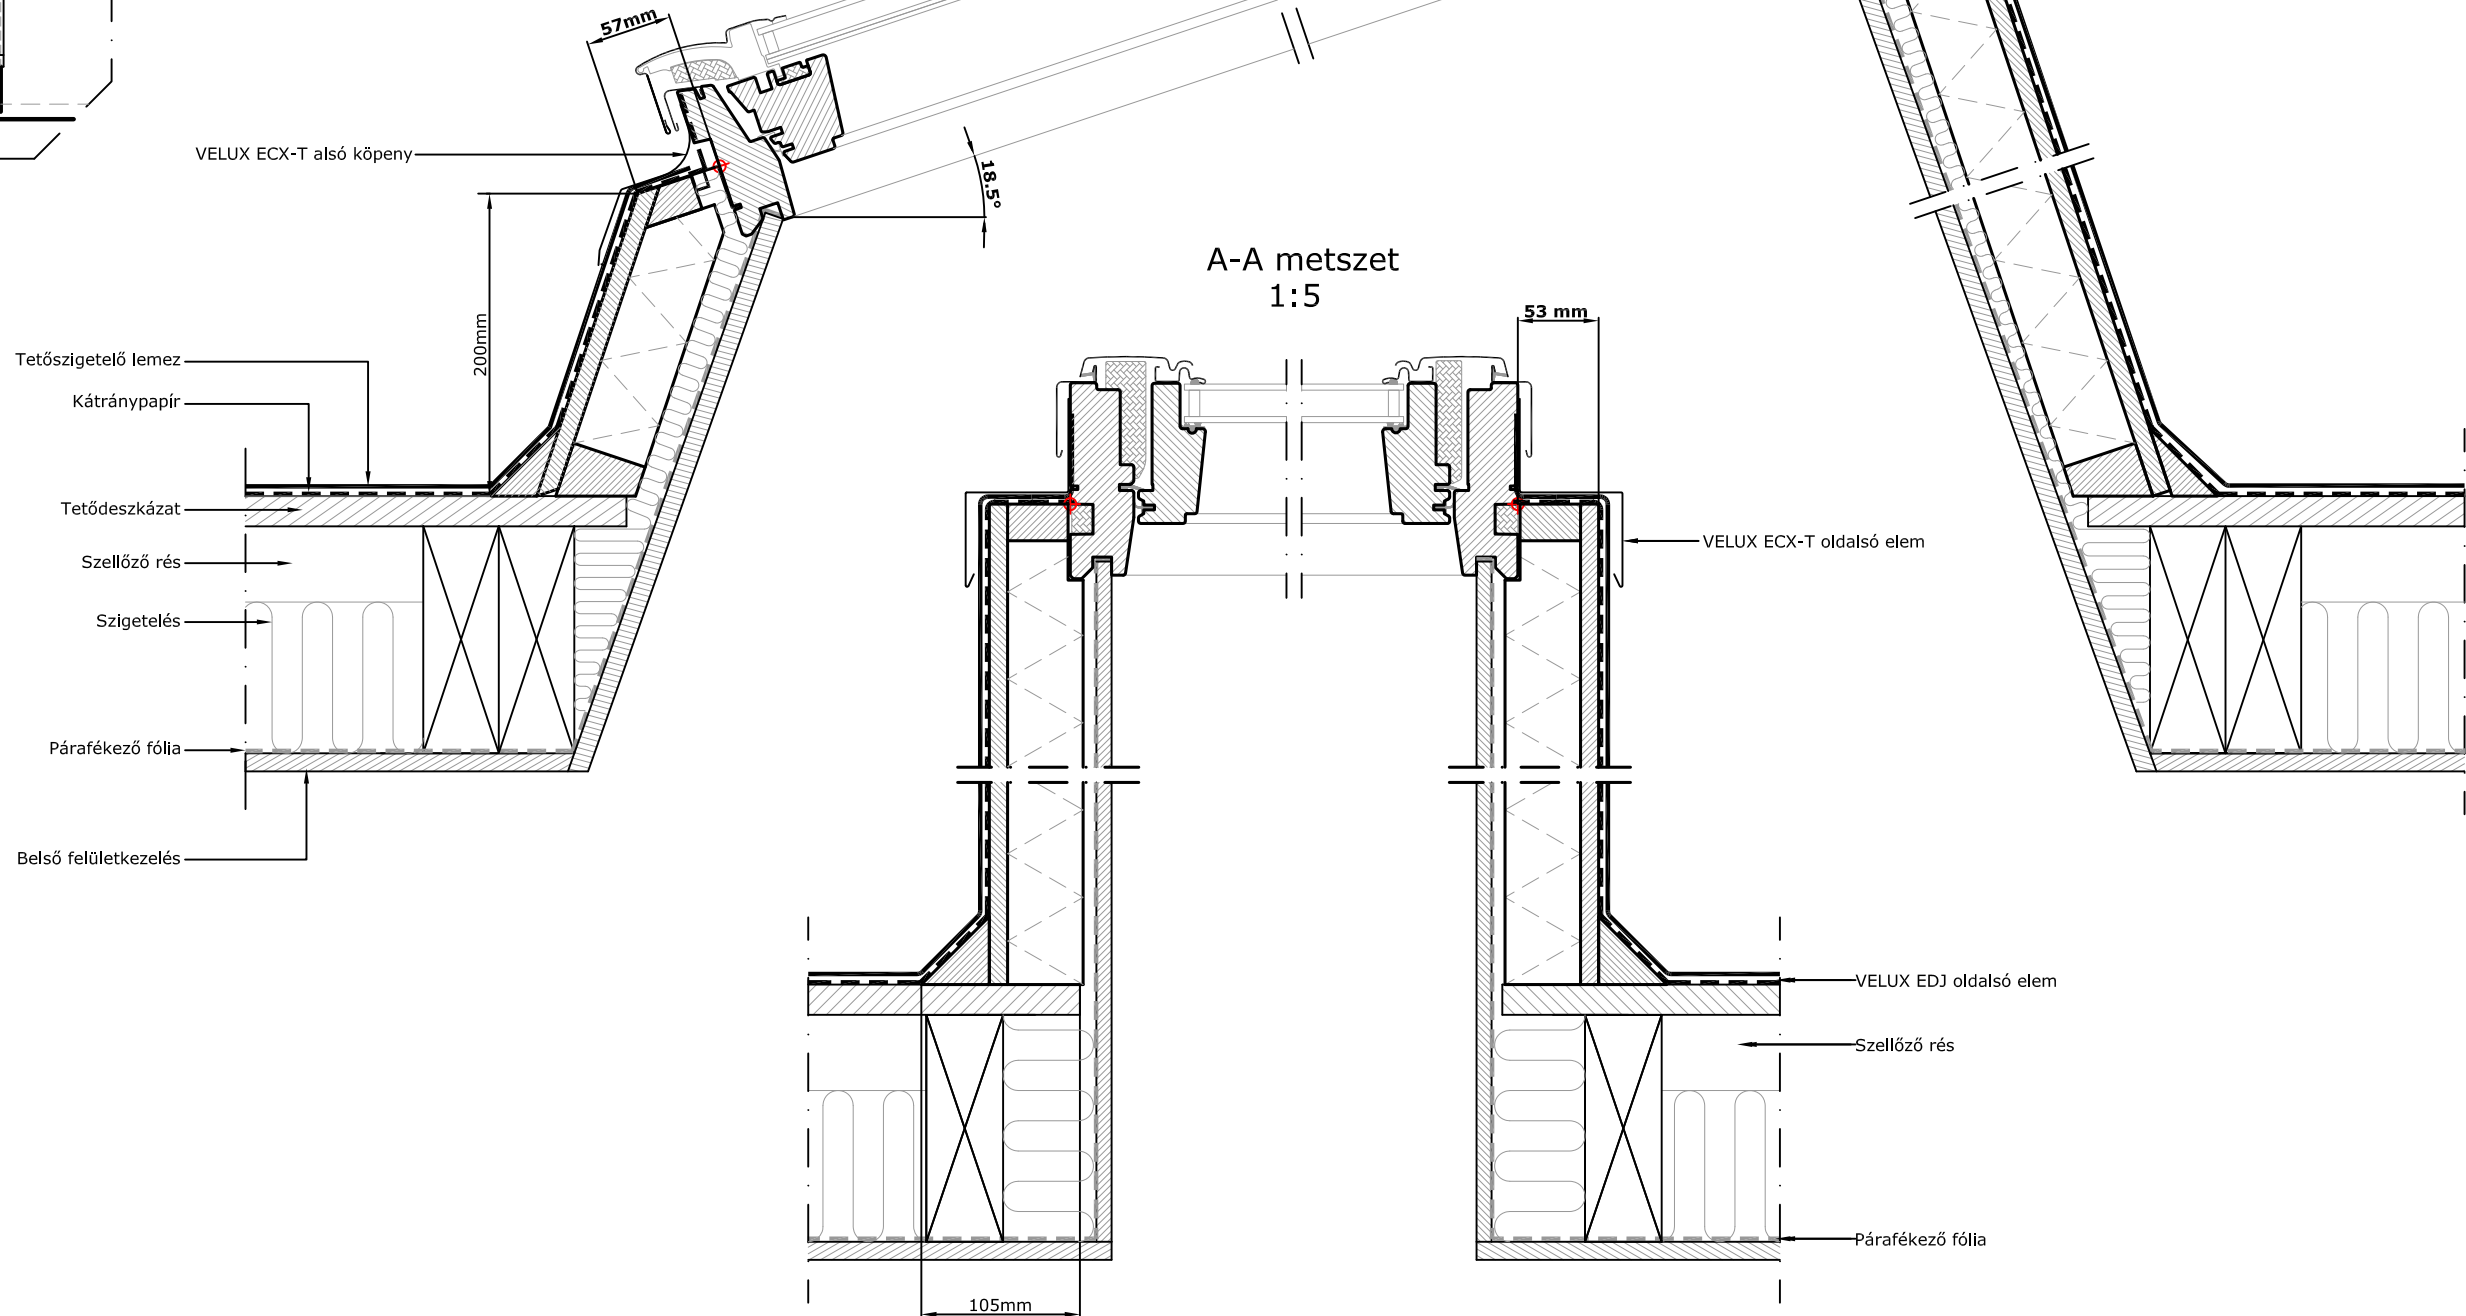

Tetőre merőleges nézet

A-A metszet
1:5

A-A metszet
1:5

VELUX Termékek:

Tetőfedések:

© VELUX GROUP ® VELUX GROUP VELUX és VELUX logó bejegyzett védjegyek

VELUX Magyarország Kft.
H-1031 Budapest, Zsófia utca 1-3.

Jegyzet:
VELUX tetőablakok, burkolókeretek és beépítőtermékek szerelésekor be kell tartani a gyártói utasításokat és a hatályos építészeti és tűzvédelmi előírásokat.

VELUX GGL típusú tetőtéri ablak szigetelő lemezbe építve
VELUX ECX-T burkolókeret

Dátum: 08.01.14	Fájl neve: ECX+GGL-XXX-0114_HU.DWG	Rajz száma: 1/1
Minden méret mm-ben van megadva		

SCo