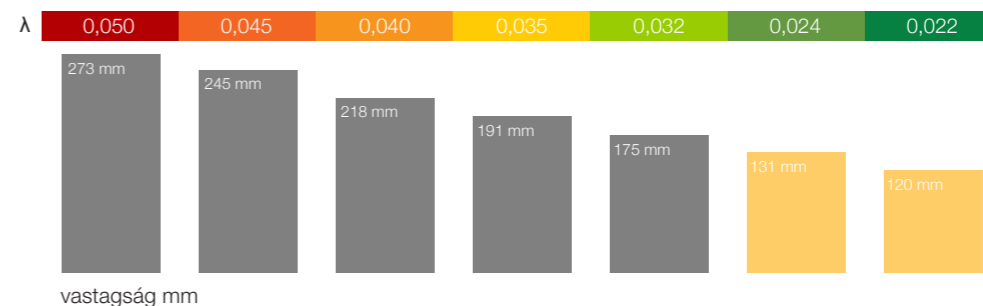

Mi az a PIR?

A PIR a jelenleg rendelkezésünkre álló egyik legmodernebb tetőszigetelő anyag, egyfajta poliuretán keményhab. Kiváló, akár 0,022-es hővezetési tényezőjének köszönhetően sokkal vékonyabb rétegben alkalmazva is felülmúlja az ásványgyapot szigetelőanyagok teljesítményét.

Milyen vastag szigetelőanyagra van szükség azonos teljesítmény eléréséhez különböző hővezetési tulajdonságok mellett: